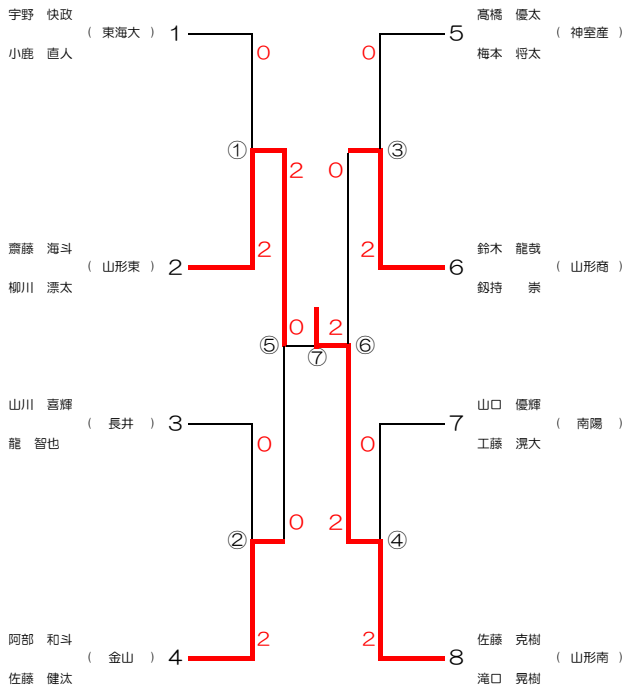

【GS】 -B-

リーグ主任 (天童・荒砥)

No.	選手名	1	2	3	4	5	6	7	8	9	勝 - 負	得点 合計	失点 合計	得失 点差	順位
		齋藤 咲月	田宮 佳夏	白田 和慧	新妻りつき	本間 里奈	結城 瞳唯	梅津 真子	小澤 萌	井上 砂城					
1	齋藤 咲月 (山形東)			21 - 13	21 - 15	21 - 15	21 - 2	18 - 21	18 - 2		4 2	120	68	52	4
2	田宮 佳夏 (天童)			21 - 7	21 - 6	21 - 11	21 - 1	21 - 10		18 - 21	5 1	123	56	67	2
3	白田 和慧 (山形東)	13 - 21	7 - 21			13 - 21		7 - 21	7 - 21	4 - 21	0 6	51	126	-75	8
4	新妻りつき (東桜)	15 - 21	6 - 21				21 - 5	21 - 20	6 - 21	16 - 21	2 4	85	109	-24	7
5	本間 里奈 (北村山)	15 - 21	11 - 21	21 - 13				21 - 20	16 - 21	18 - 21	2 4	102	117	-15	6
6	結城 瞳唯 (新北最)	2 - 21	1 - 21		5 - 21			4 - 21	8 - 21	3 - 21	0 6	23	126	-103	9
7	梅津 真子 (南陽)	21 - 18	10 - 21	21 - 7	20 - 21	20 - 21	21 - 4				3 3	113	92	21	5
8	小澤 萌 (荒砥)	21 - 18		21 - 7	21 - 6	21 - 16	21 - 8			7 - 21	5 1	112	76	36	3
9	井上 砂城 (鶴岡北)		21 - 18	21 - 4	21 - 16	21 - 18	21 - 3		21 - 7		6 0	126	66	60	1

【GS】 -C-

リーグ主任（新北最上・鶴岡北）

No.	選手名	1	2	3	4	5	6	7	8	9	勝 - 負	得点 合計	失点 合計	得失 点差	順位
		秋場 日菜	皆川 萌依	押切 志織	結城 里桜	奥山万依架	早坂 彩	安部 真祐	菅原 未有	森 杏奈					
1	秋場 日菜 (山形北)			21 - 8	21 - 11	21 - 7	17 - 21	7 - 21	8 - 21		3 3	95	89	6	5
2	皆川 萌依 (天童)			21 - 13	21 - 6	21 - 6	20 - 21	6 - 21		9 - 21	3 3	98	88	10	4
3	押切 志織 (東桜)	8 - 21	8 - 21			21 - 20		3 - 21	12 - 21	7 - 21	1 5	59	125	-66	7
4	結城 里桜 (東桜)	11 - 21	6 - 21				13 - 21	4 - 21	18 - 21	5 - 21	0 6	57	126	-69	8
5	奥山万依架 (新北最)	7 - 21	6 - 21	20 - 21				5 - 21	7 - 21	8 - 21	0 6	53	126	-73	9
6	早坂 彩 (神室産)	21 - 17	21 - 20		21 - 13			7 - 21	15 - 21	5 - 21	3 3	90	113	-23	6
7	安部 真祐 (長井)	21 - 7	21 - 6	21 - 3	21 - 4	21 - 5	21 - 7				6 0	126	32	94	1
8	菅原 未有 (九里)	21 - 18		21 - 13	21 - 18	21 - 7	21 - 15			19 - 21	5 1	124	92	32	3
9	森 杏奈 (鶴岡北)		21 - 9	21 - 7	21 - 5	21 - 8	21 - 5		21 - 19		6 0	126	53	73	2

男子ダブルス(BD)決勝トーナメント

女子ダブルス(GD)決勝トーナメント

男子シングルス(BS)決勝トーナメント

女子シングルス(GS)決勝トーナメント

各決勝トーナメントの1～8については、各グループの代表が確定した時点で抽選で決定いたします。