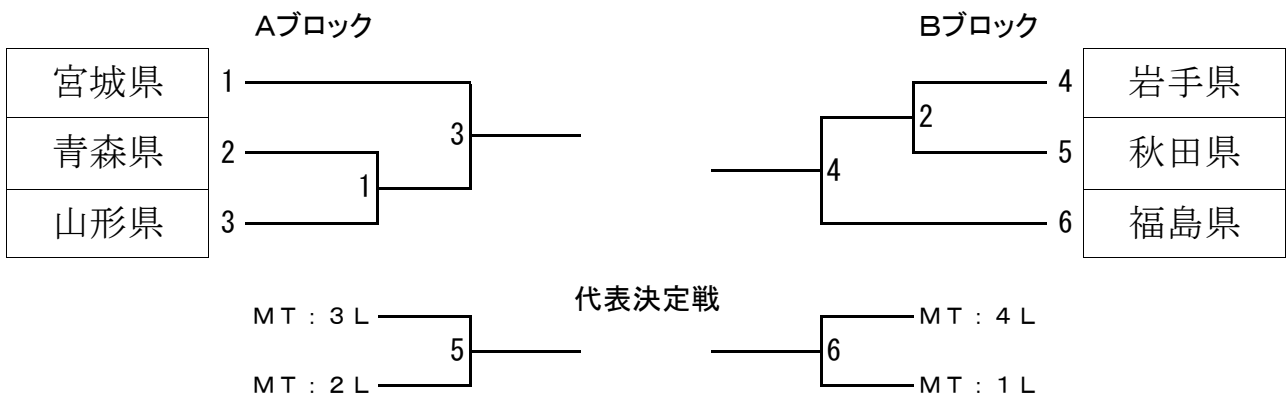

第71回 国民体育大会東北地区予選会

成年男子 (MT) 4 / 6

成年女子 (WT) 2 / 6

少年男子 (BT) 2 / 6

少年女子 (GT) 6 / 6