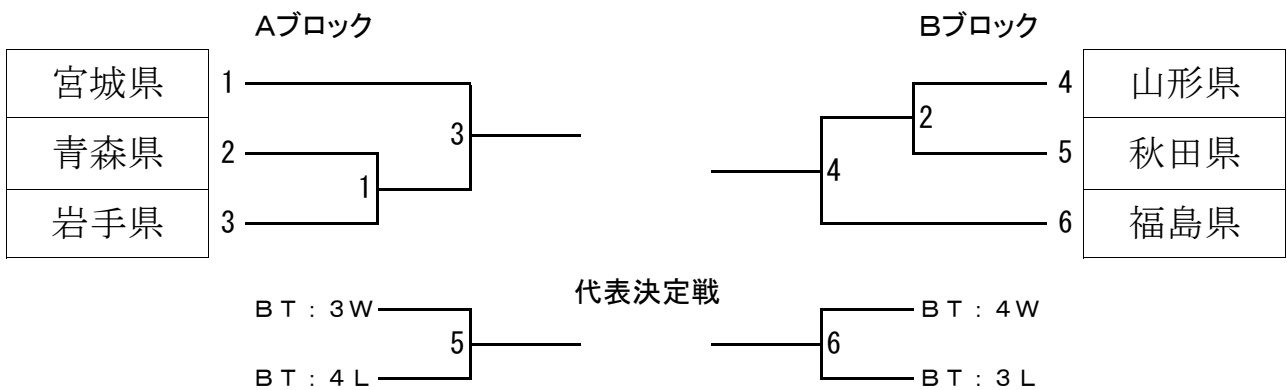

第71回 国民体育大会東北地区予選会

成年男子 (MT) 4 / 6

成年女子 (WT) 2 / 6

少年男子 (BT) 2 / 6

少年女子 (GT) 6 / 6