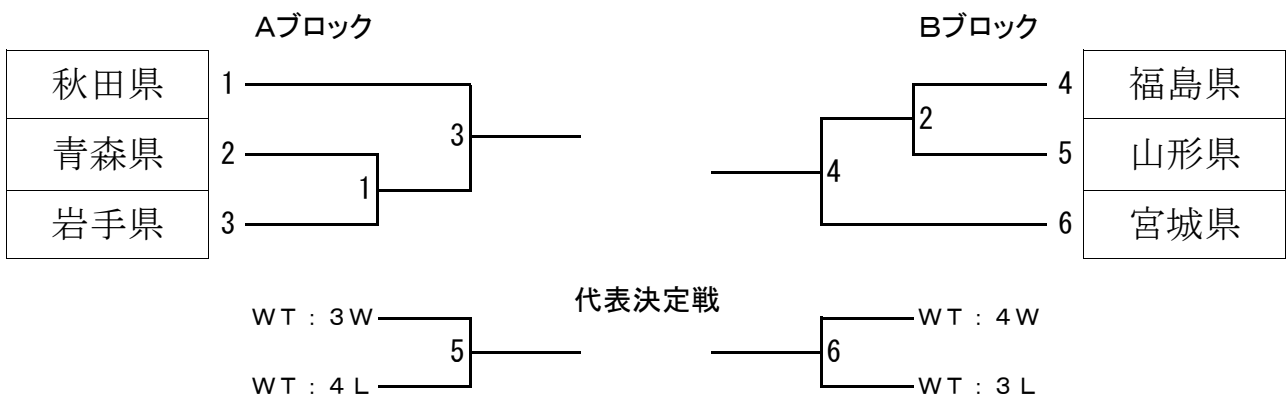

第71回 国民体育大会東北地区予選会

成年男子 (MT) 4 / 6

成年女子 (WT) 2 / 6

少年男子 (BT) 2 / 6

少年女子 (GT) 6 / 6