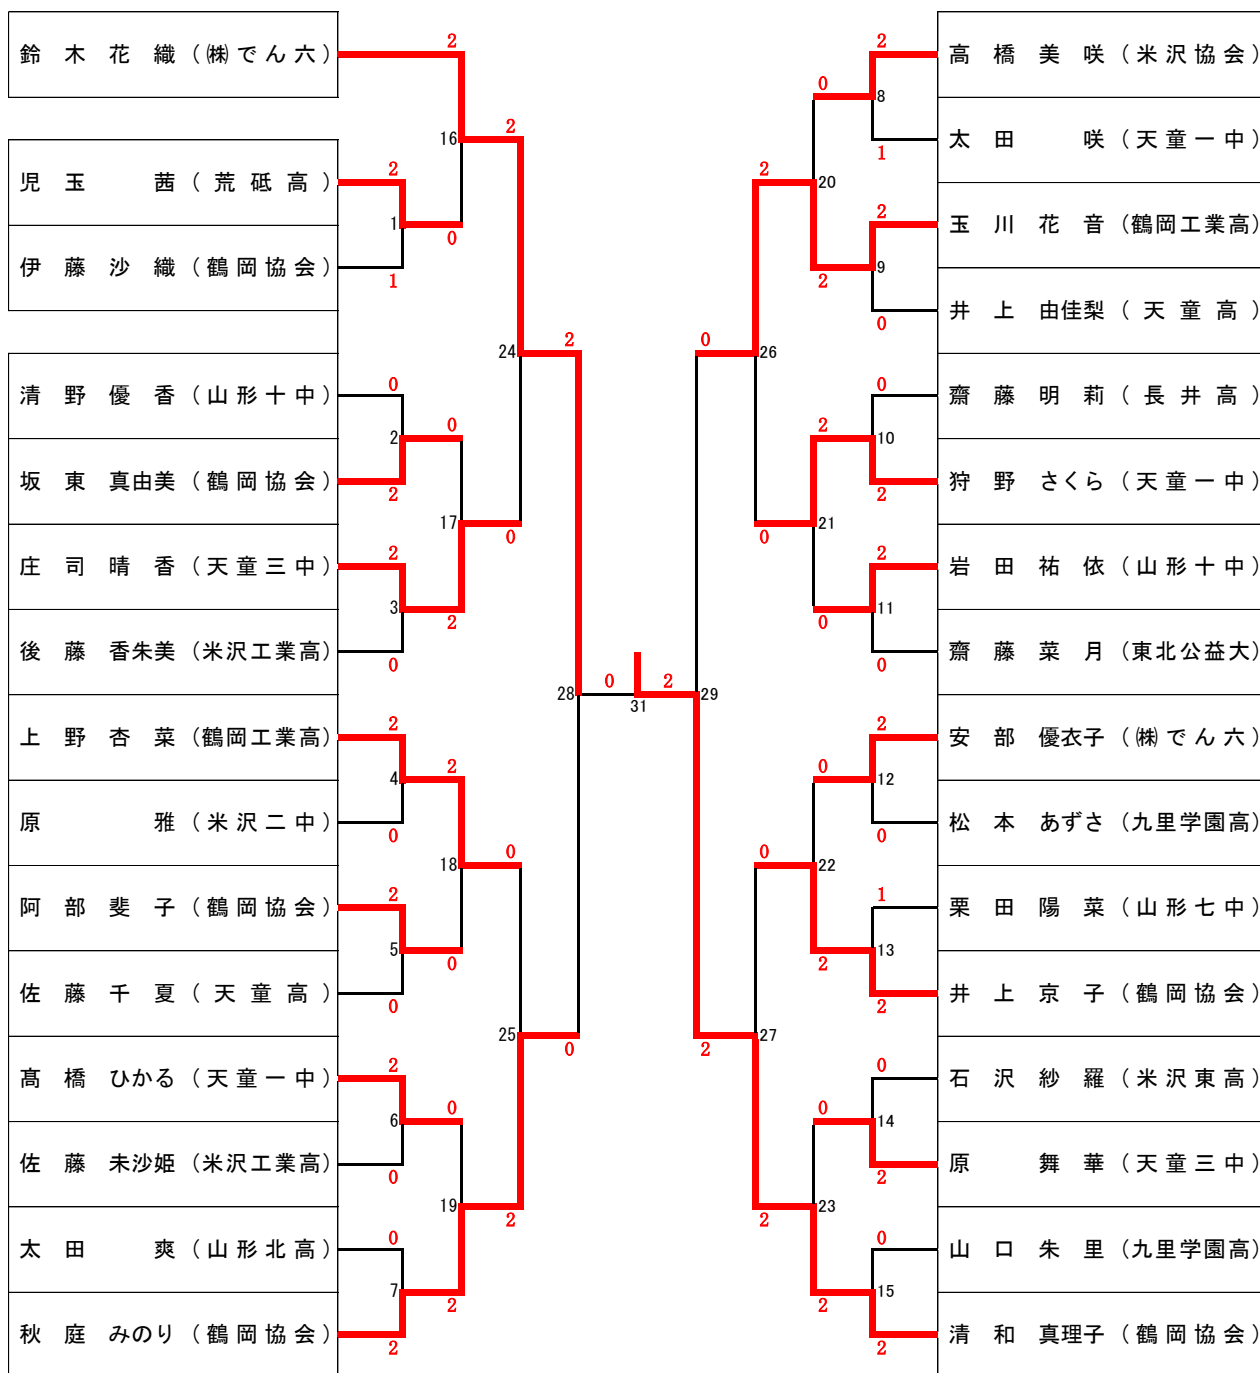

# 女子シングルス (WS)

## 三位決定戦