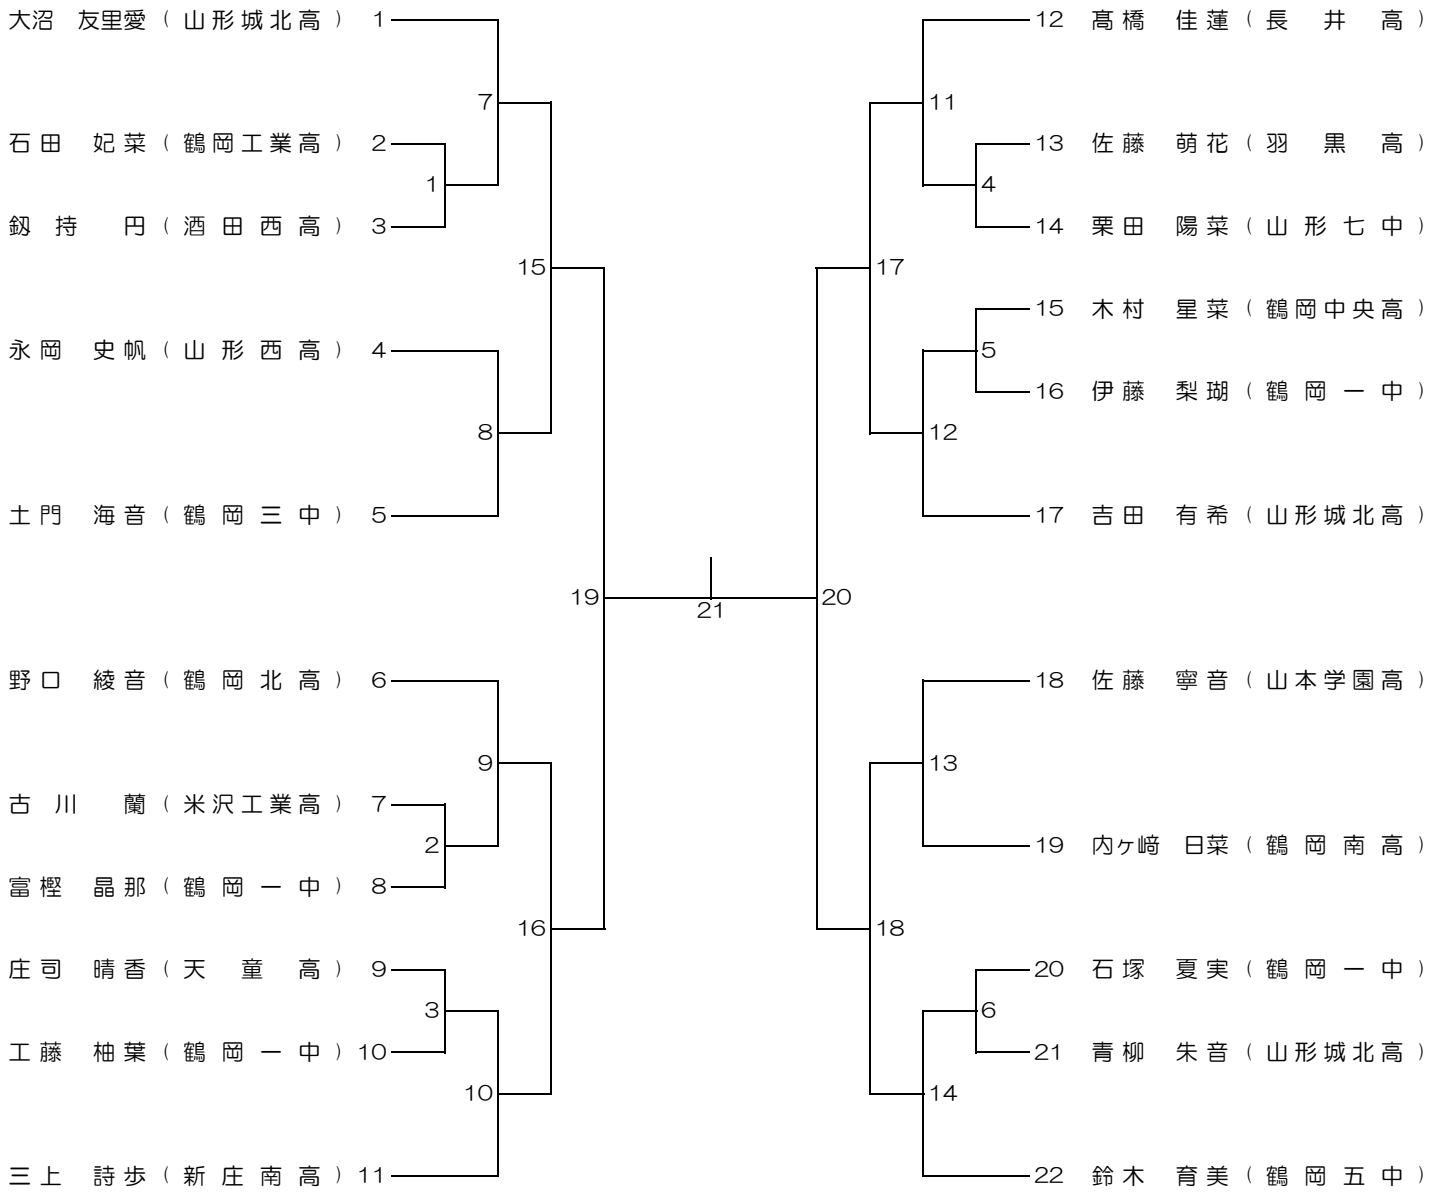

ジュニア女子シングルス (GS)