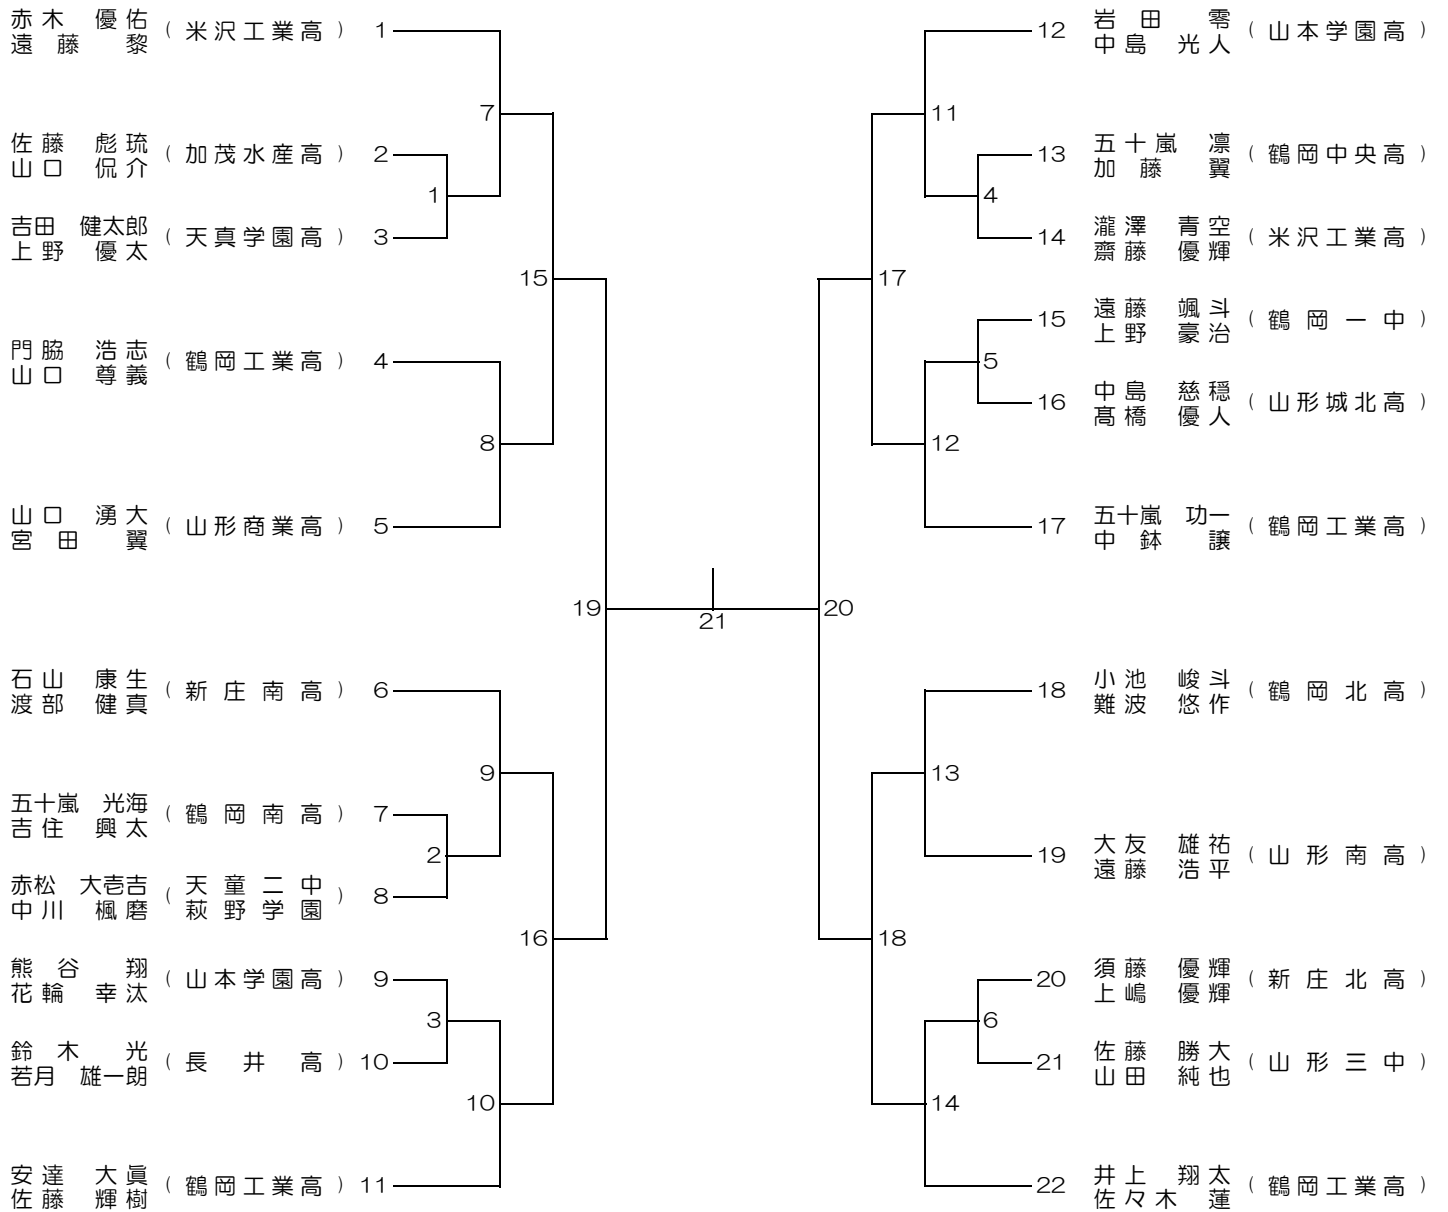

# ジュニア男子ダブルス (BD)

## ジュニア女子ダブルス (GD)

# ジュニア男子シングルス (BS)