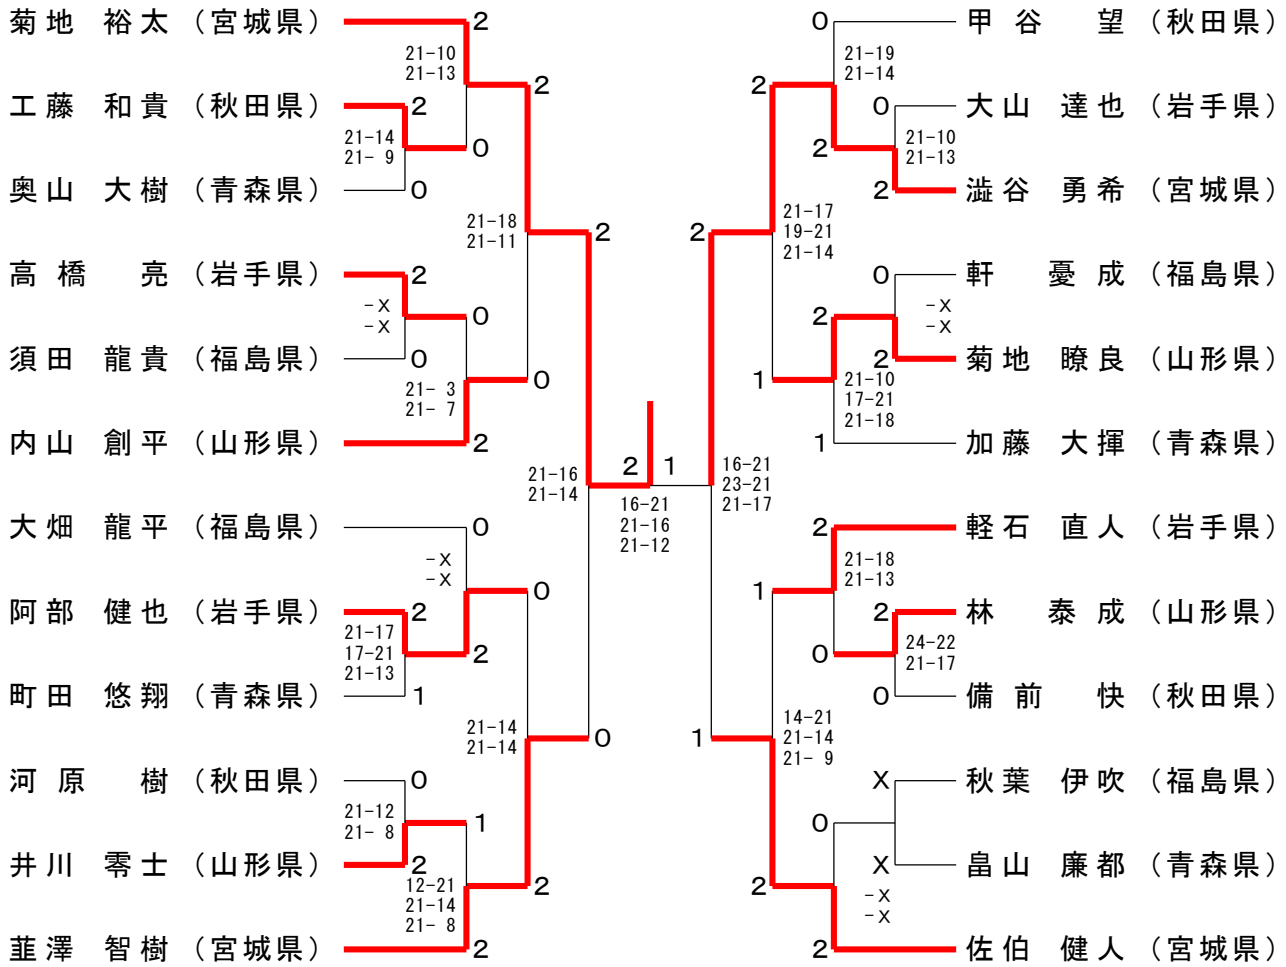

青年男子ダブルス (MD)

青年女子ダブルス (WD)

混合ダブルス (XD)

青年男子シングルス (MS)

青年女子シングルス (WS)