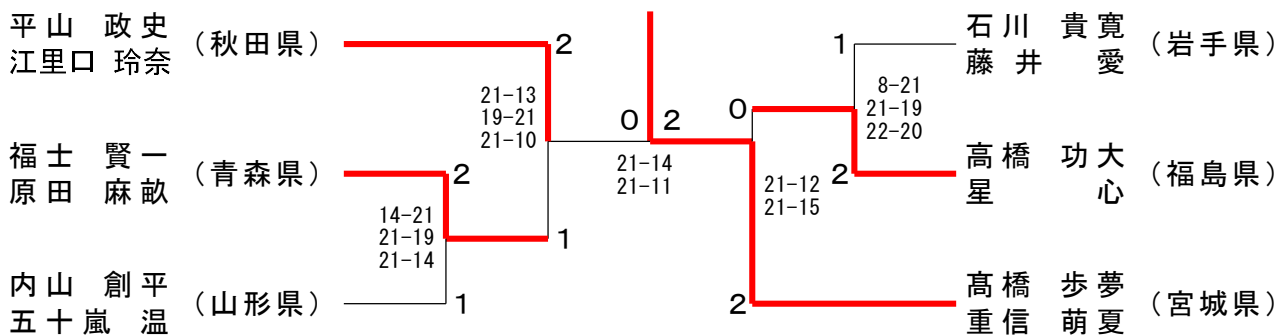

青年男子ダブルス (MD)

青年女子ダブルス (WD)

混合ダブルス (XD)

青年男子シングルス (MS)

青年女子シングルス (WS)