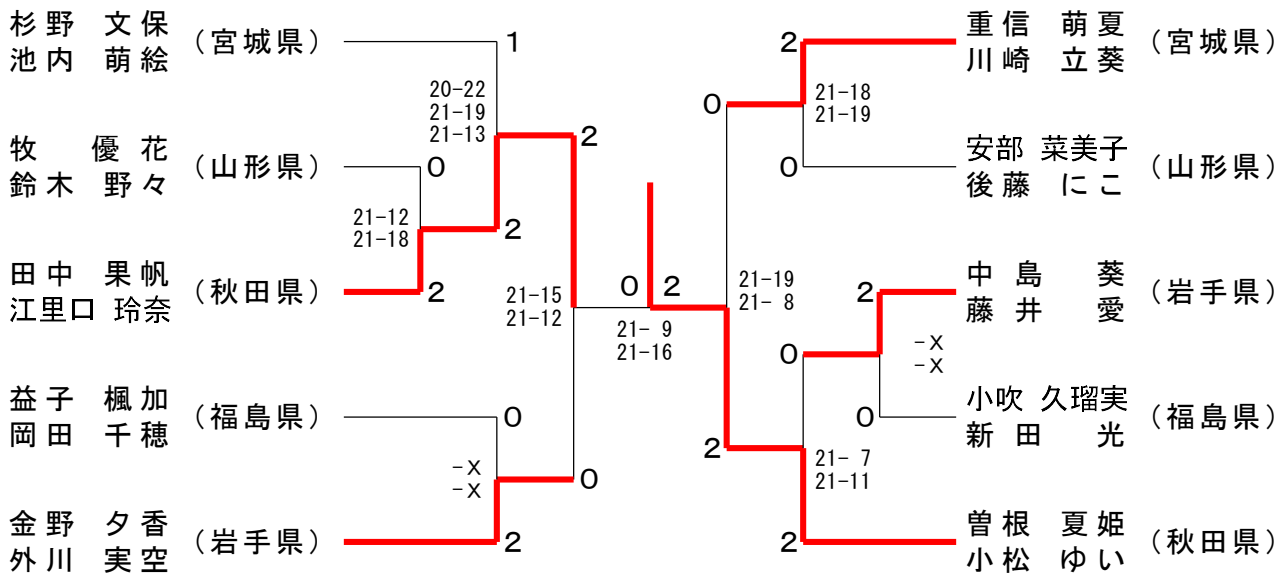

青年男子ダブルス (MD)

青年女子ダブルス (WD)

混合ダブルス (XD)

青年男子シングルス (MS)

青年女子シングルス (WS)