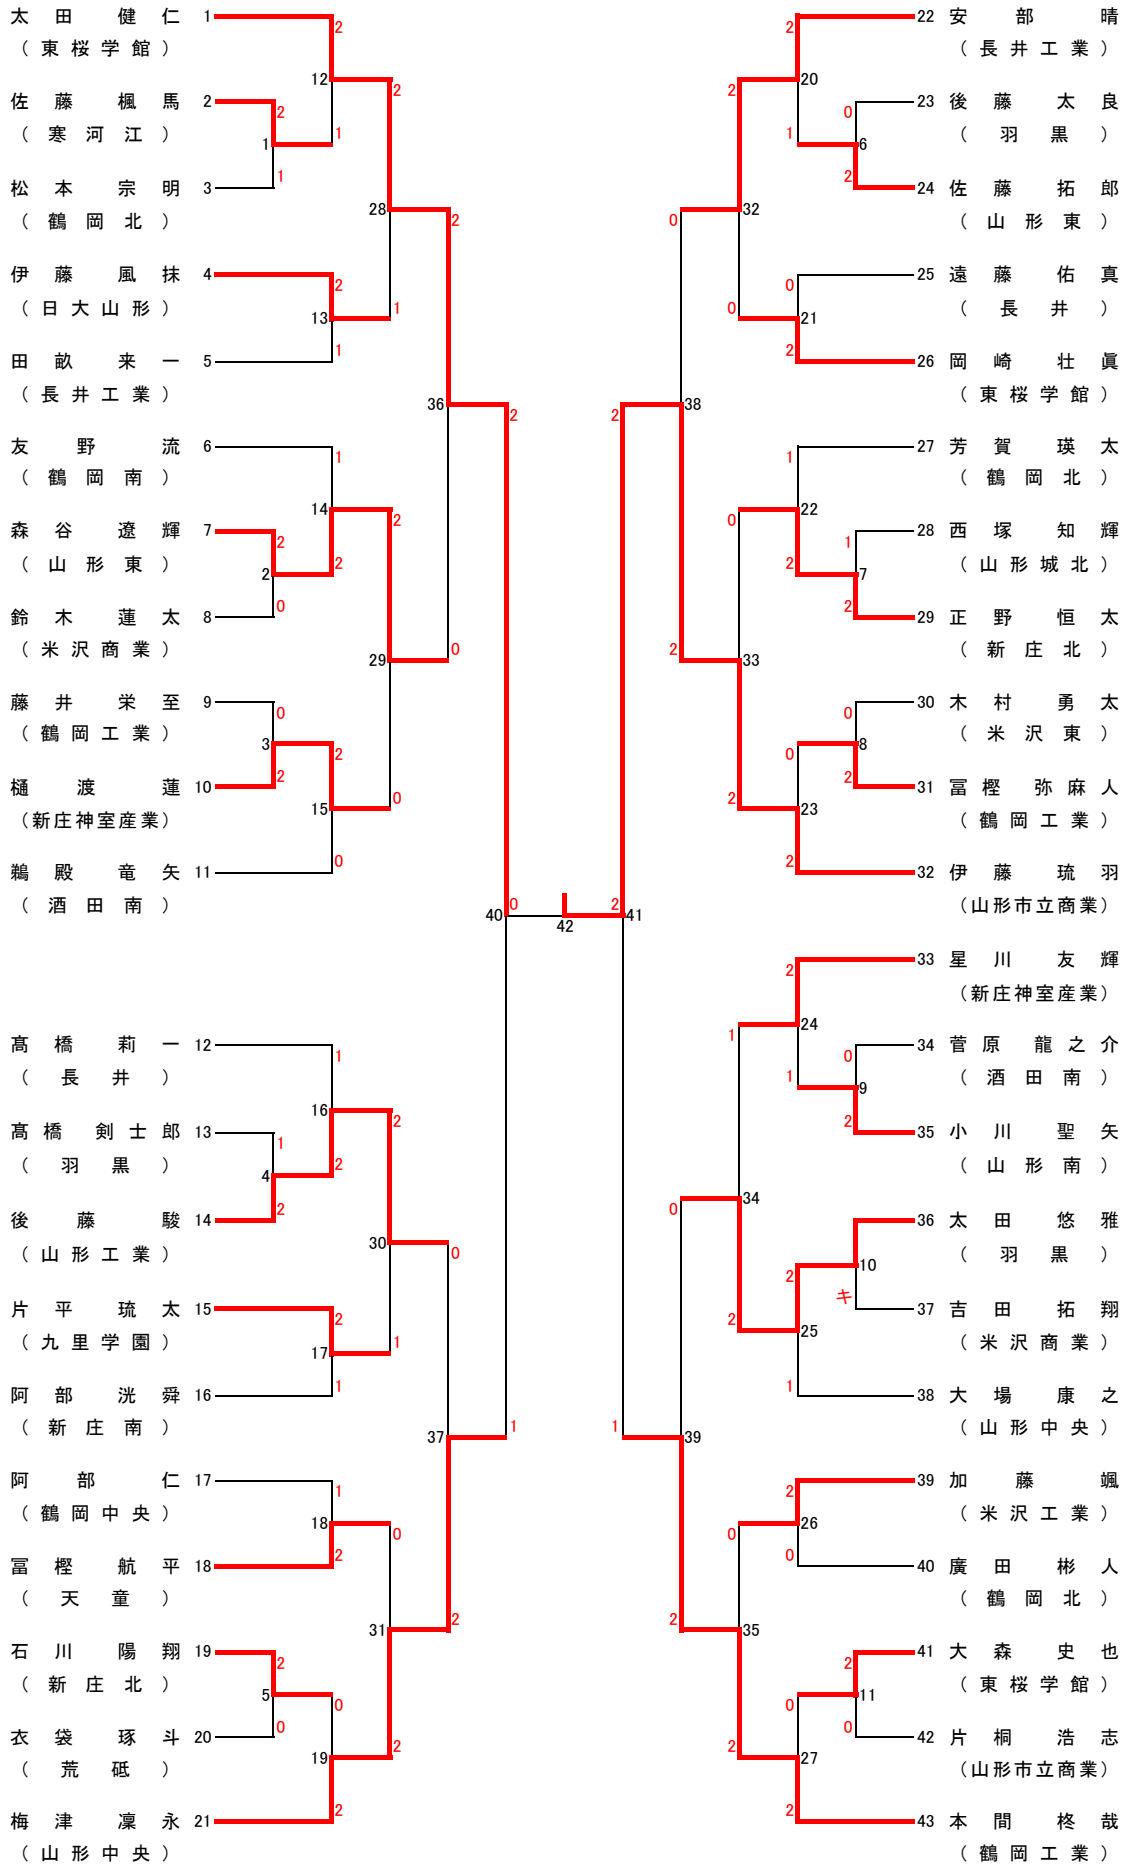

男子ダブルス(BD-43)

女子ダブルス(GD-37)

男子シングルス(BS-43)

女子シングルス(GS-26)