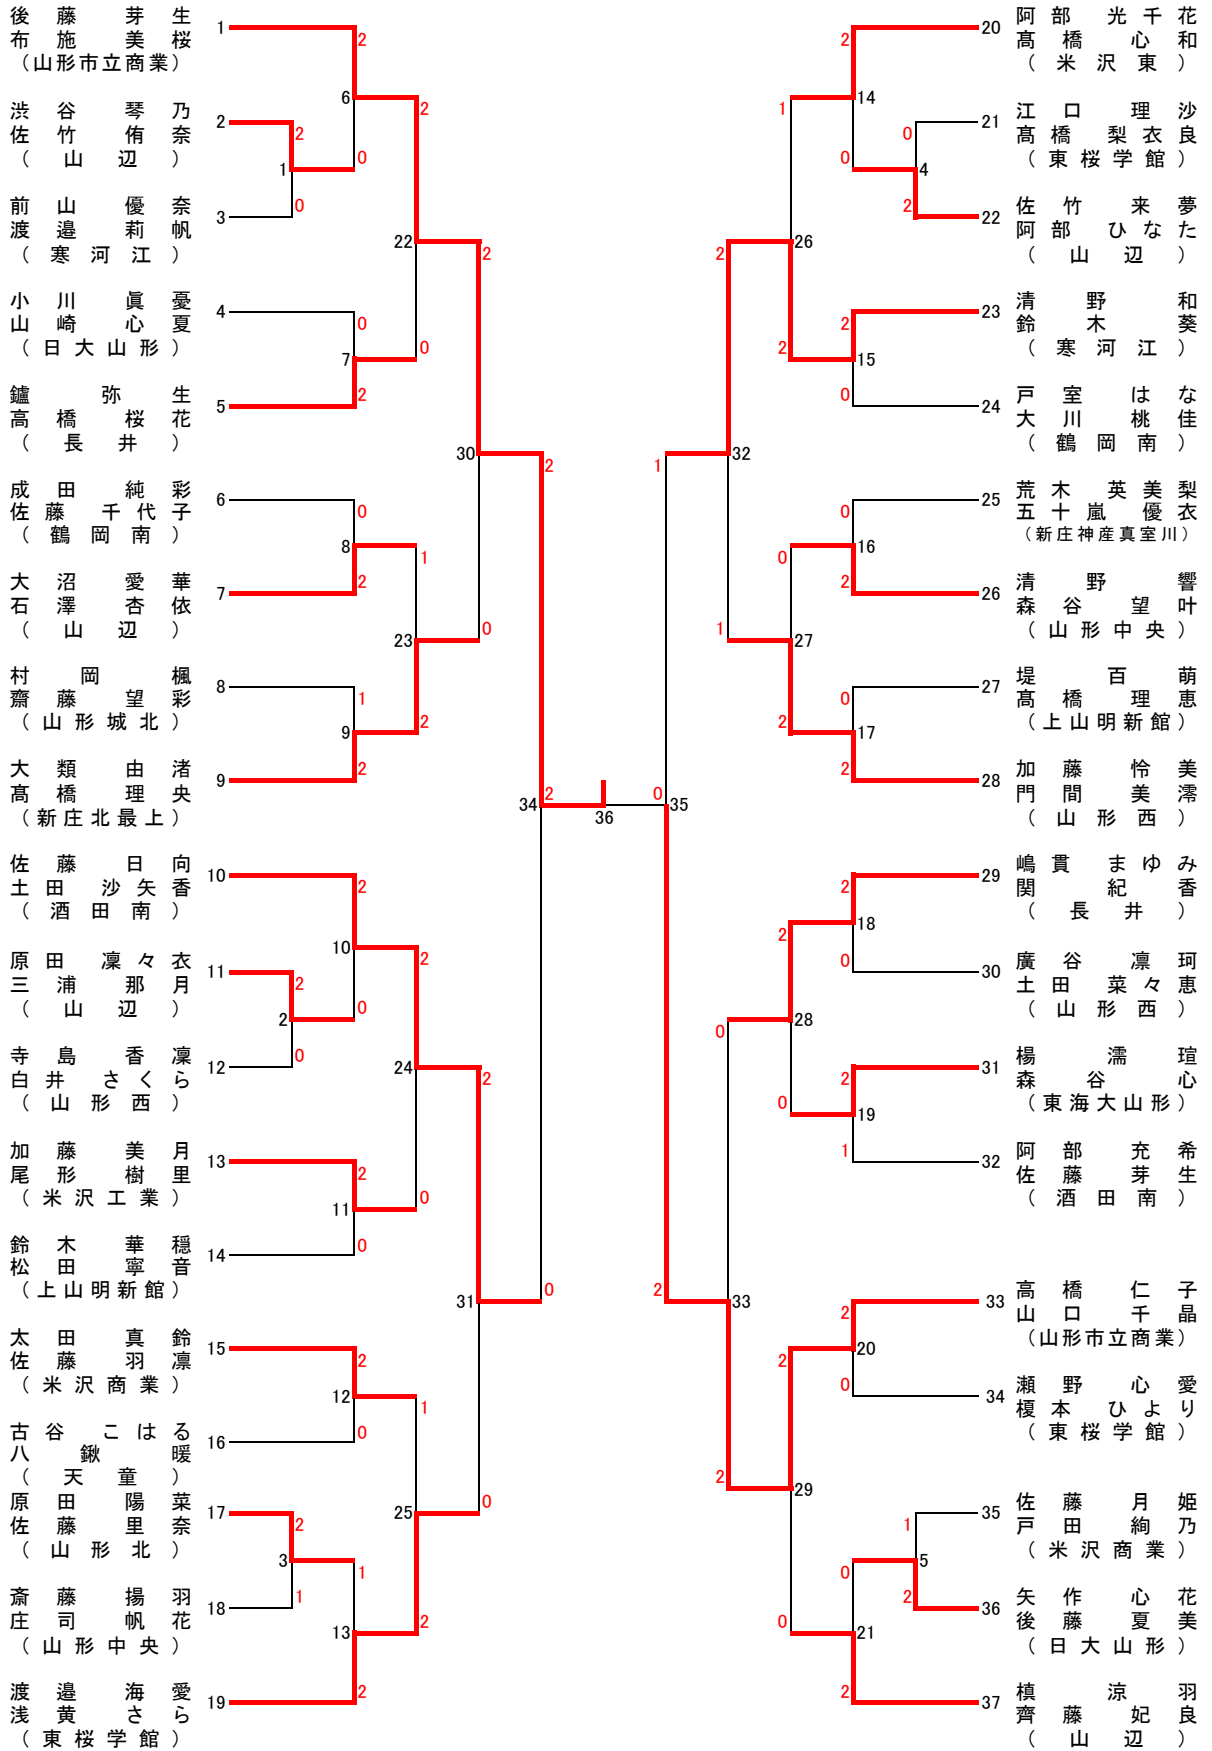

男子ダブルス(BD-43)

女子ダブルス(GD-37)

男子シングルス(BS-43)

女子シングルス(GS-26)