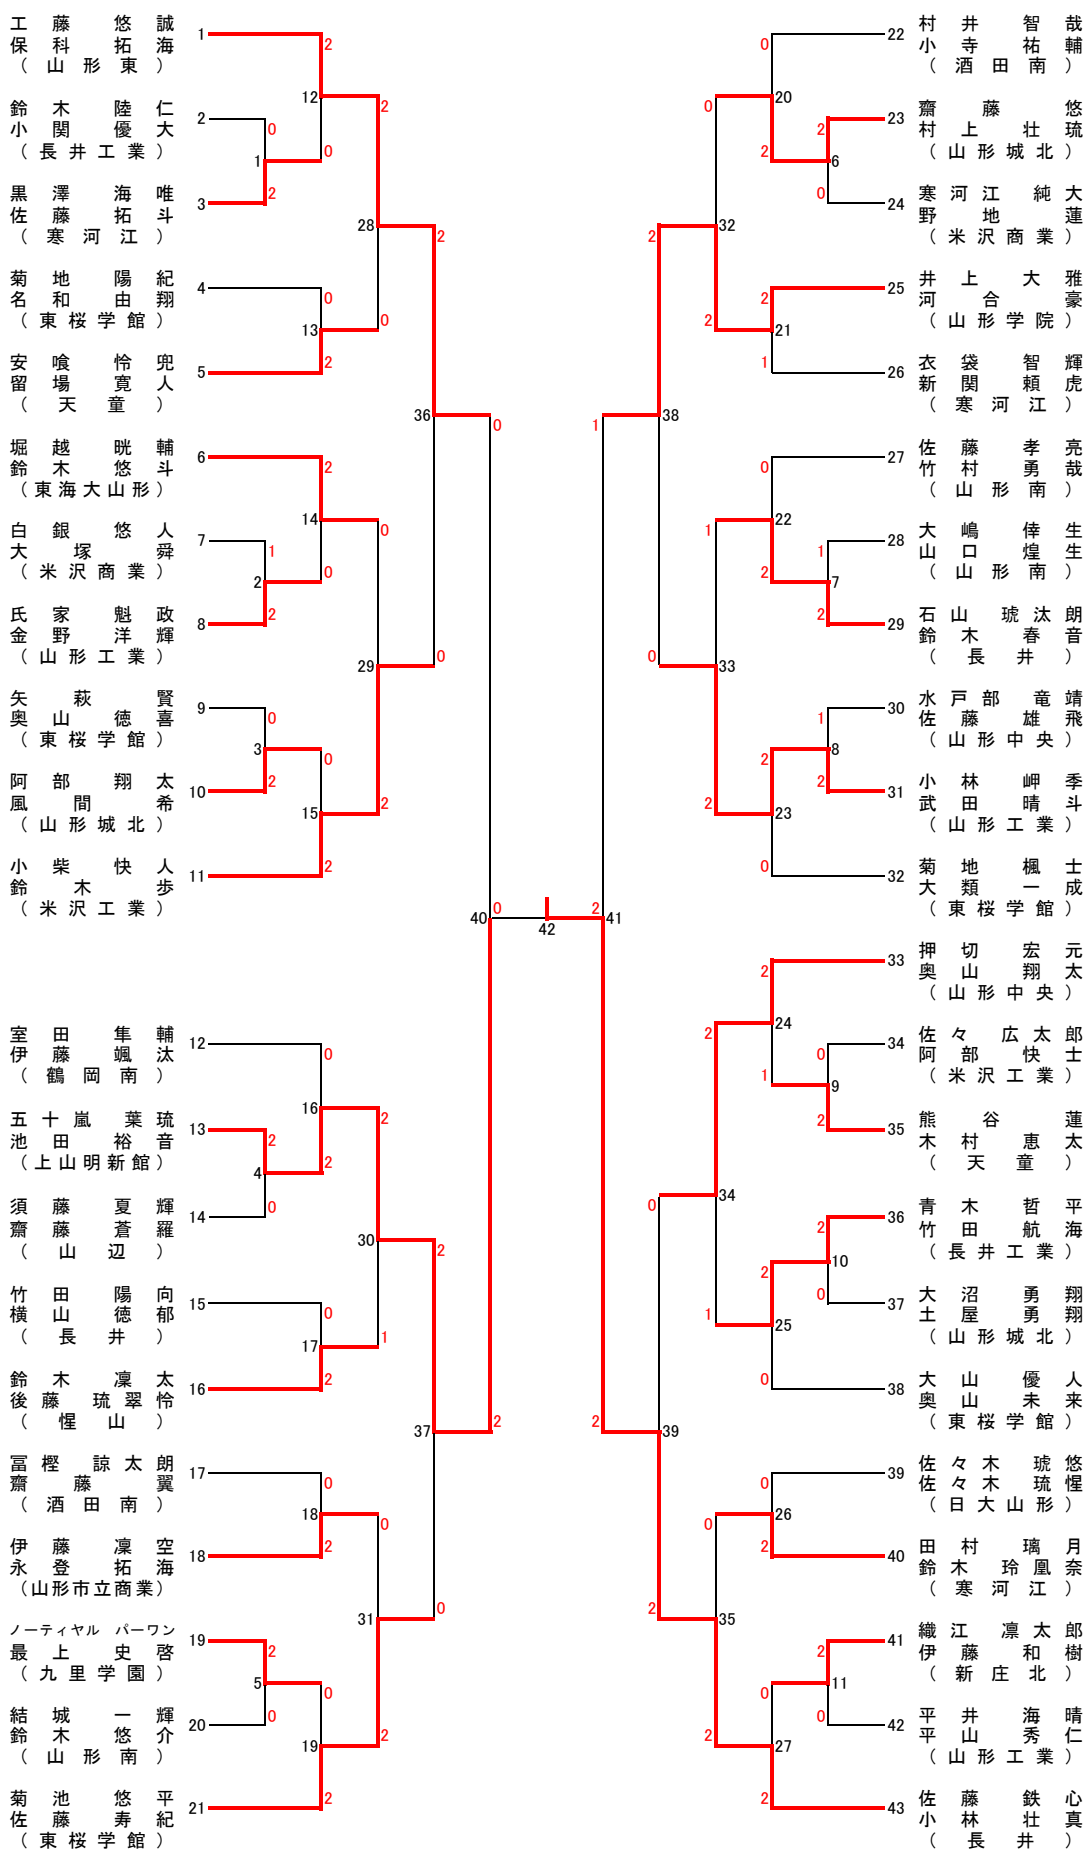

男子ダブルス(BD-43)

女子ダブルス(GD-37)

男子シングルス(BS-43)

女子シングルス(GS-26)