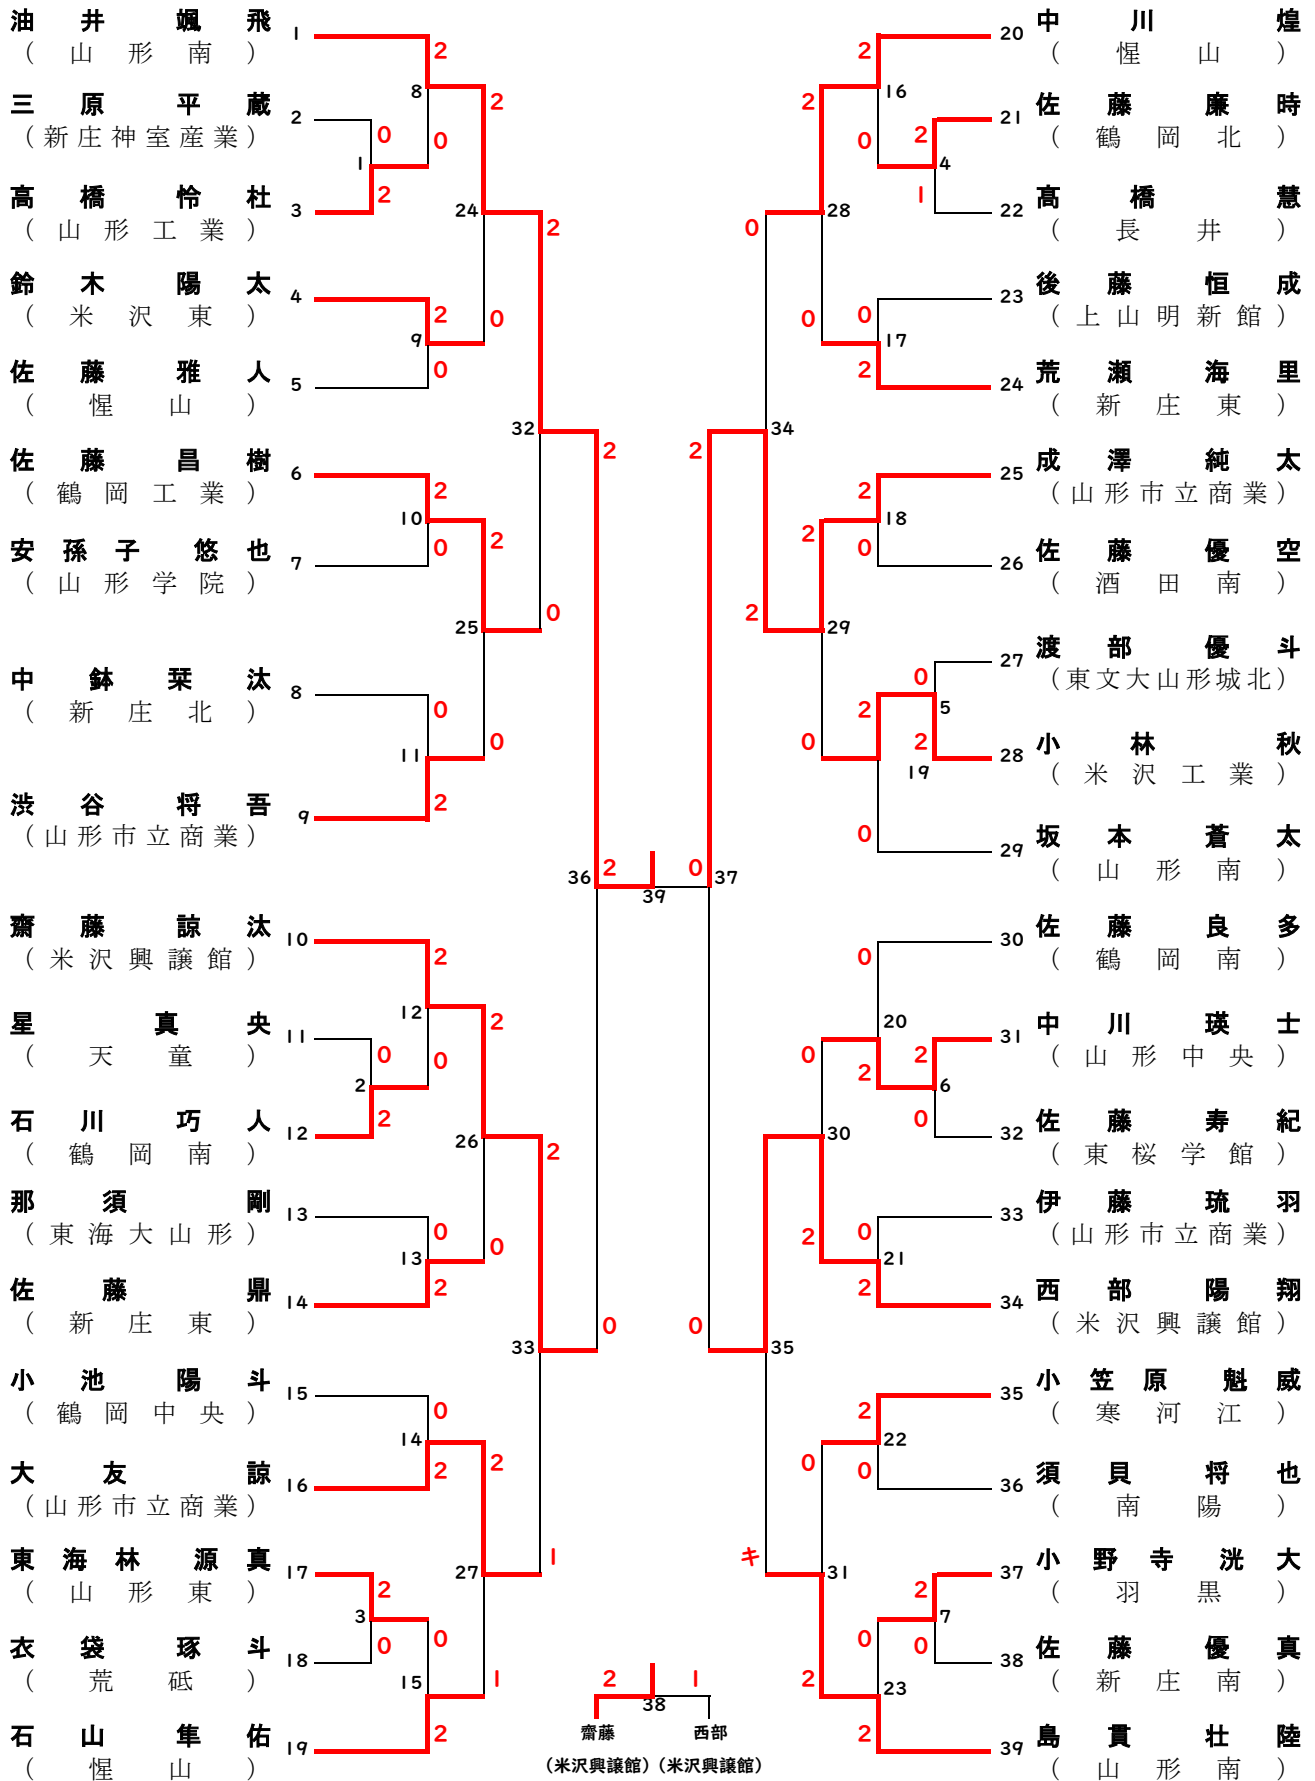

男子ダブルス(BD-39)

女子ダブルス(GD-40)

# 男子シングルス(BS-39)

### 女子シングルス(GS-39)