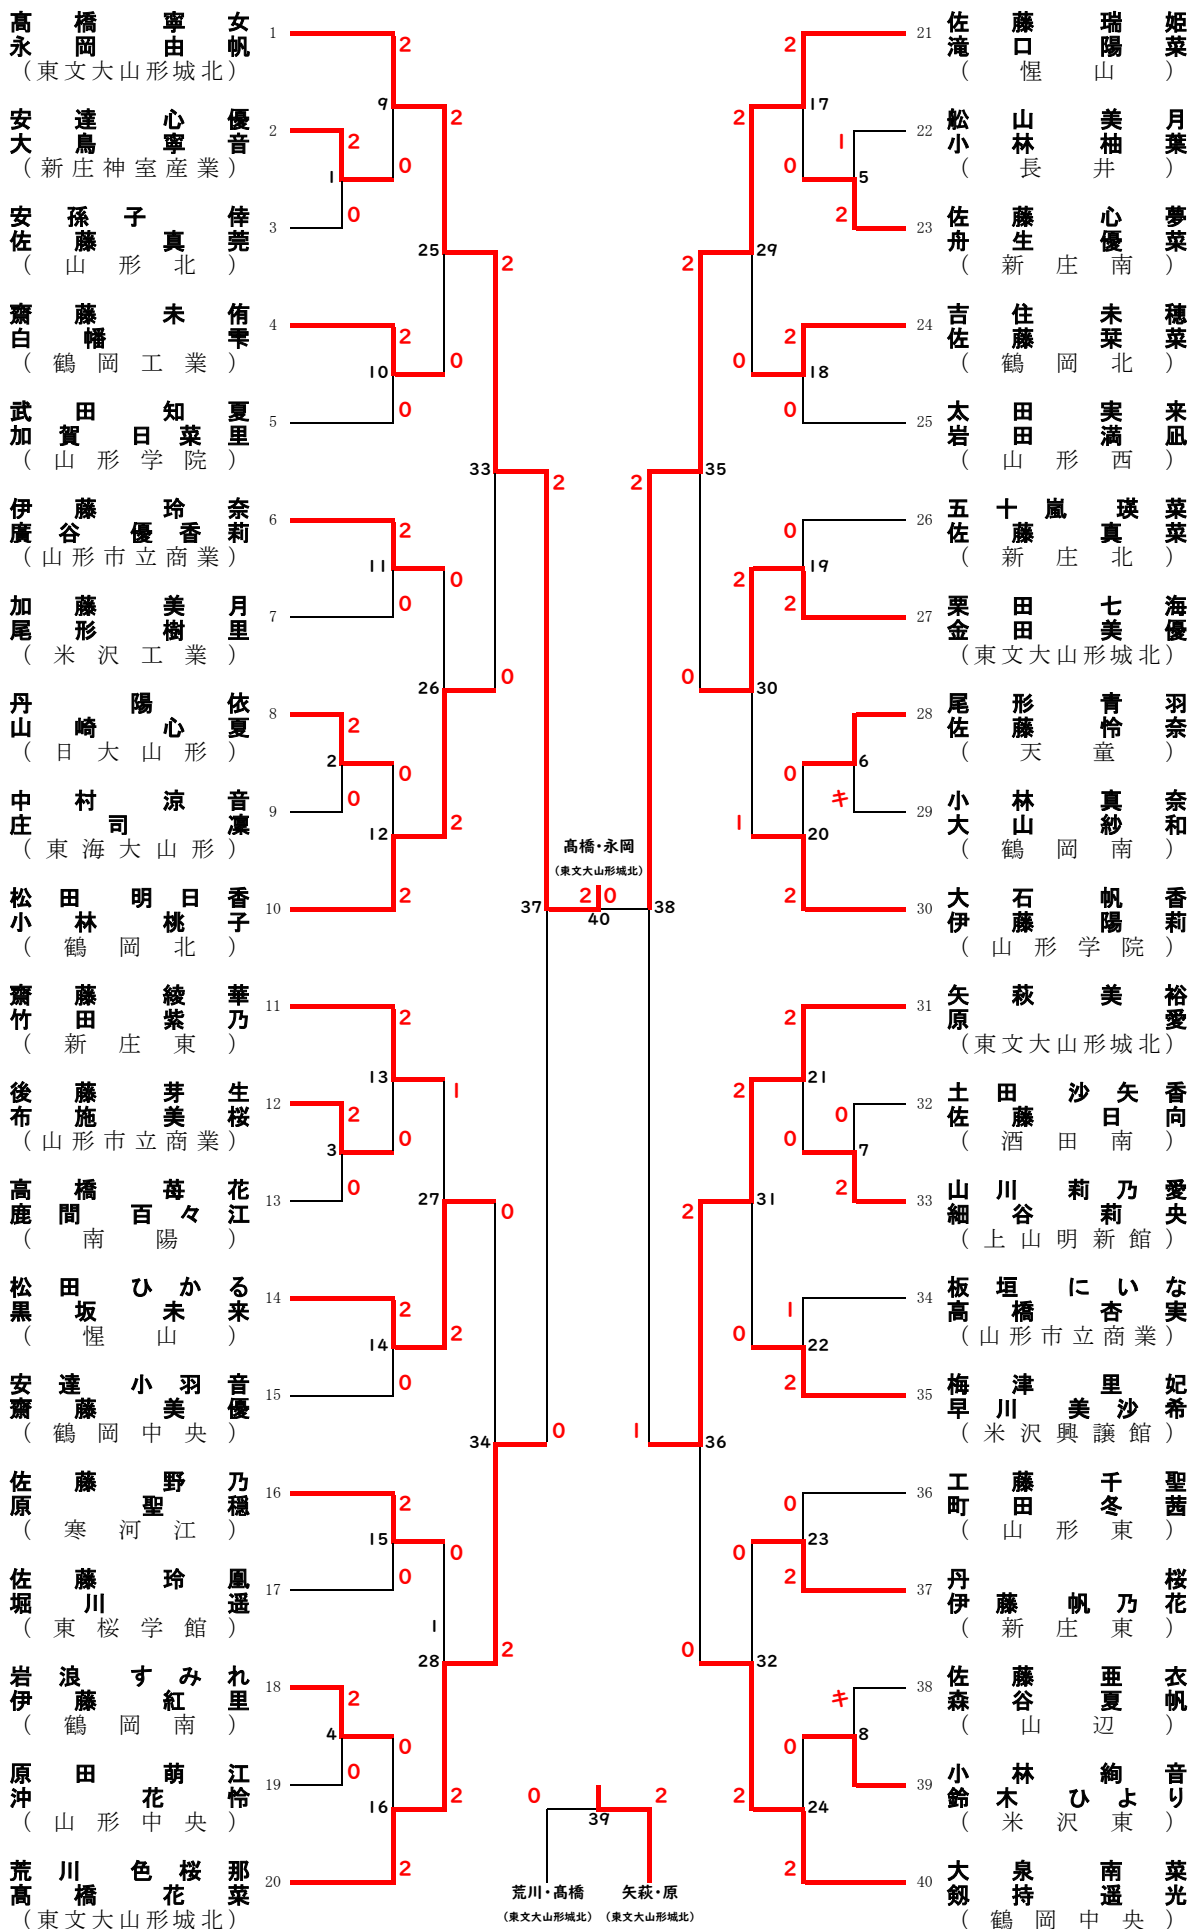

男子ダブルス(BD-39)

女子ダブルス(GD-40)

# 男子シングルス(BS-39)

### 女子シングルス(GS-39)