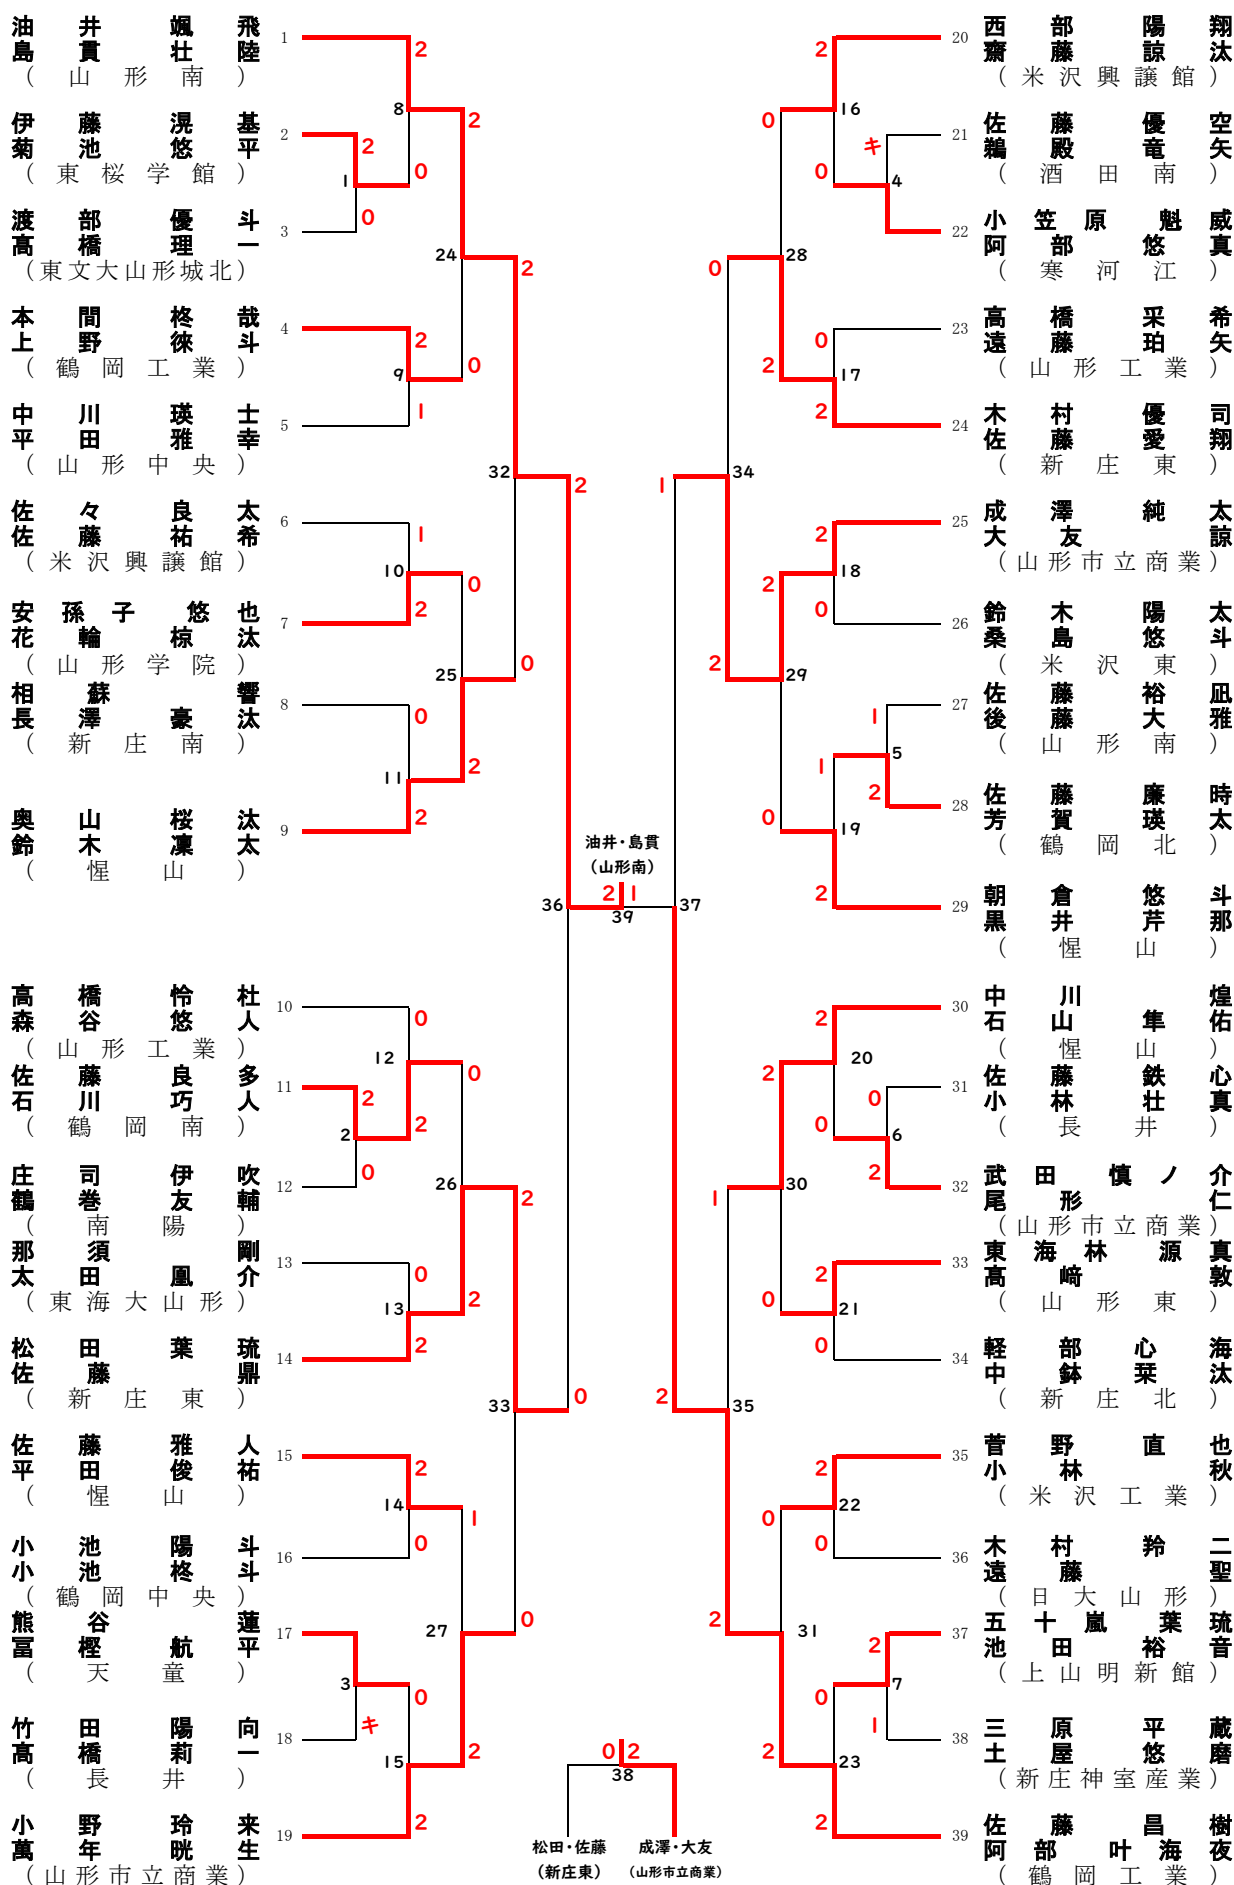

男子ダブルス(BD-39)

女子ダブルス(GD-40)

# 男子シングルス(BS-39)

### 女子シングルス(GS-39)