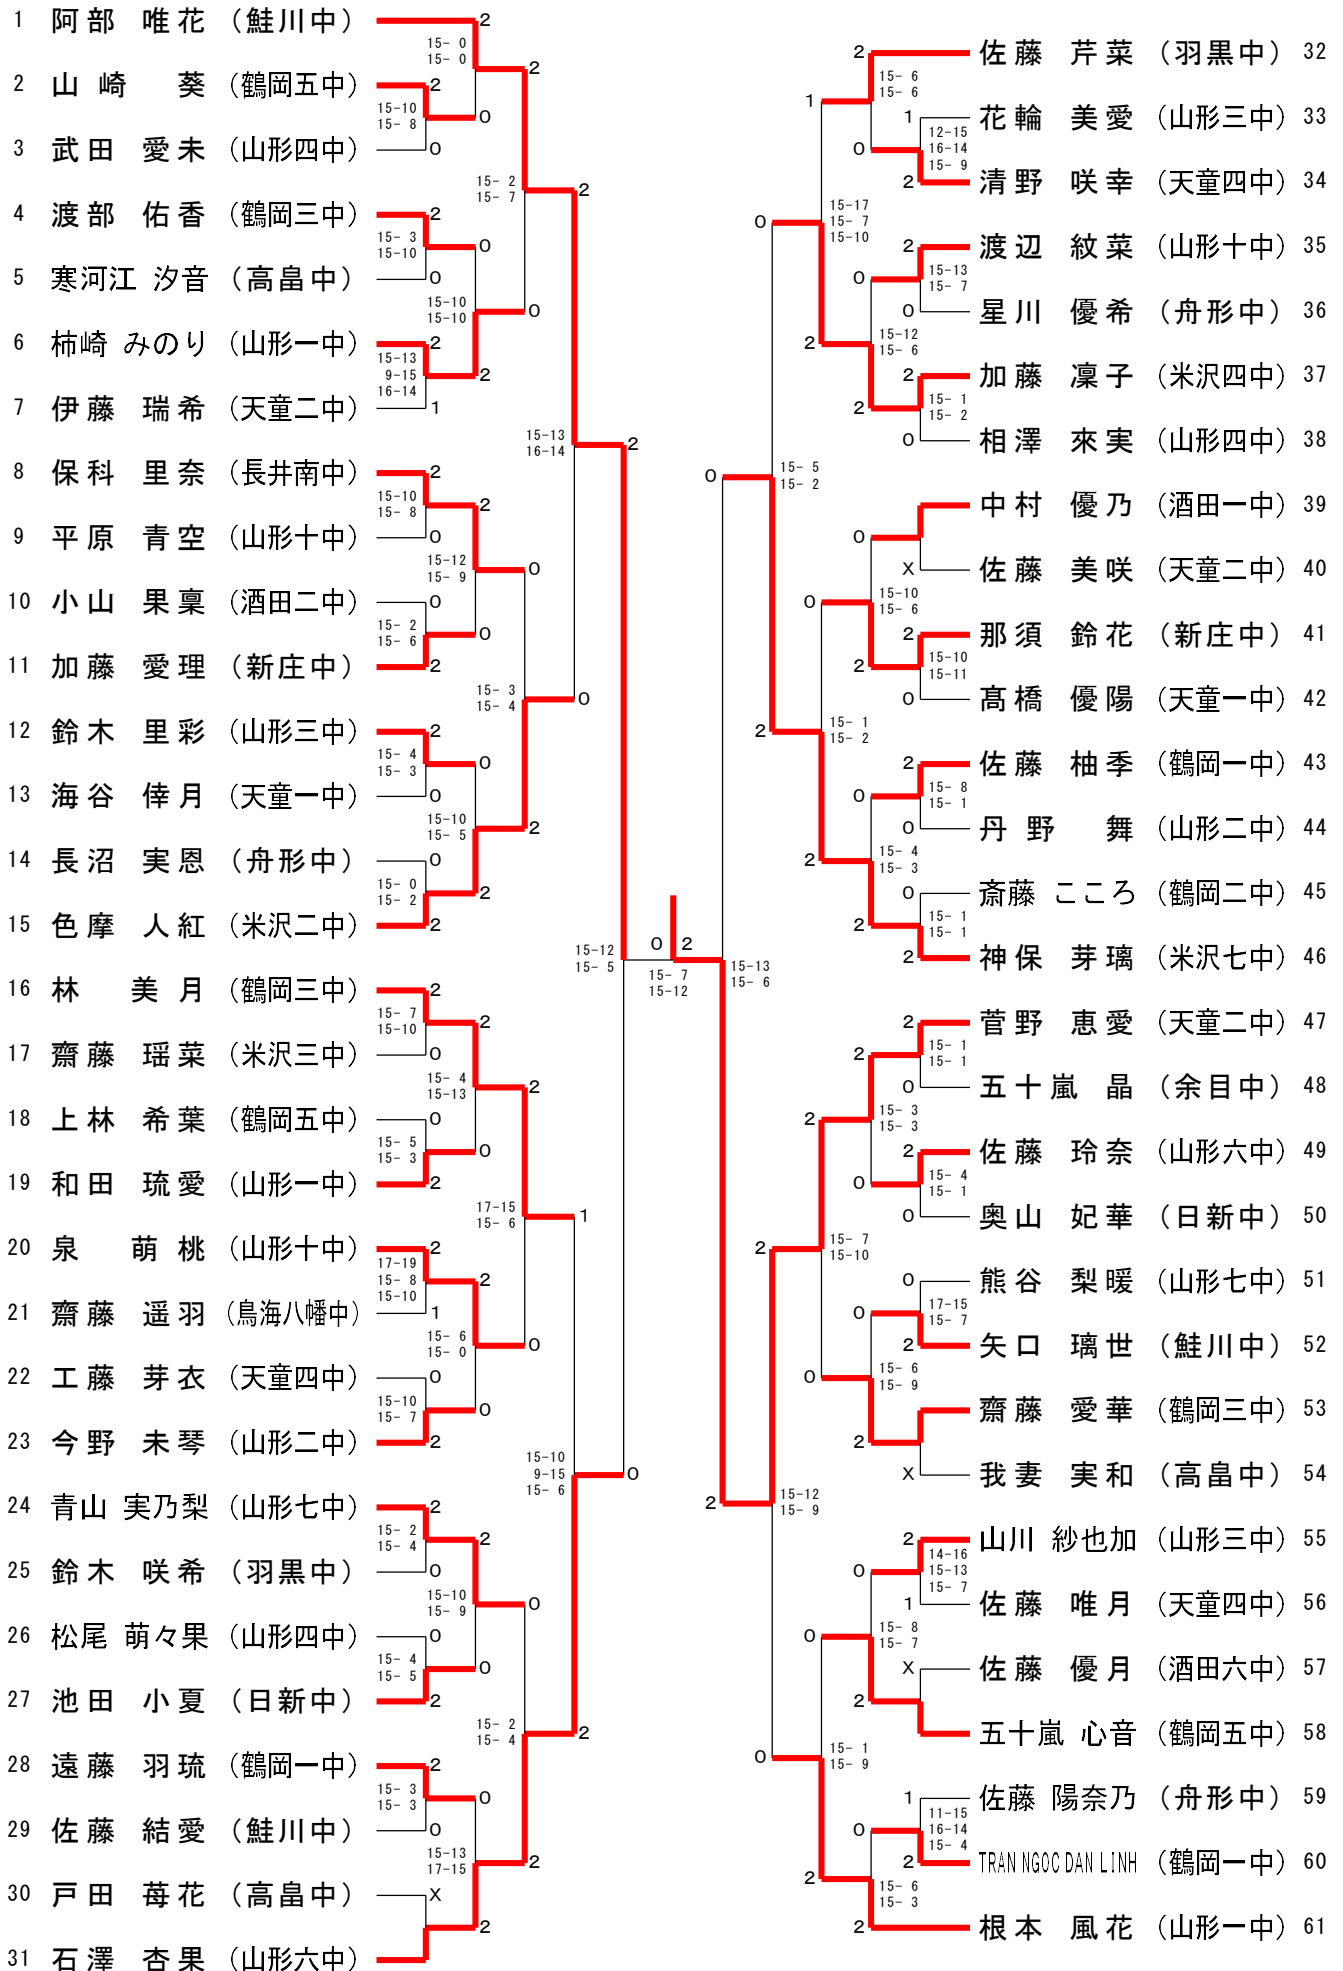

女子シングルス (GS)

女子ダブルス (GD)

1	大竹 怜奈 (米沢一中)	2	伊藤 夕葵 (鮭川中)	26
2	佐藤 陽花 (鶴岡五中)	2	伊藤 来桜 (山形五中)	27
3	大嶋 凜花 (山形三中)	0	鈴木 夕姫 (鶴岡一中)	28
3	粕谷 侑亜 (山形三中)	0	奥山 日葵 (明倫学園)	29
4	齋藤 あかり (山形二中)	2	井元 莉乃 (山形二中)	30
4	峯田 こはる (山形二中)	0	大西 菜愛 (山形十中)	31
5	菅野 沙那 (余目中)	0	柿崎 らん (長井南中)	32
5	石澤 知佳 (余目中)	0	佐藤 麻優 (米沢七中)	33
6	高橋 美桜 (山形十中)	X	白田 璃奈 (山形三中)	34
6	鈴木 さら (山形十中)	0	佐藤 海咲 (新庄中)	35
7	田制 紗弥 (山形十中)	2	眞下 藍咲 (山形六中)	36
7	齋藤 愛羅 (明倫学園)	2	片岡 未里愛 (鶴岡四中)	37
8	佐藤 優衣 (山形五中)	0	大沼 柑奈 (天童一中)	38
8	佐藤 芽希 (山形五中)	0	大黒 芽愛 (鶴岡二中)	39
9	小野寺 花音 (山形四中)	0	安部 柚希 (山形五中)	40
9	五十嵐 海璃 (山形四中)	0	大戸 綾乃 (羽黒中)	41
10	佐藤 虹菜 (新庄中)	2	白田 ゆら (日新中)	42
10	鈴木 陽結 (新庄中)	0	佐藤 有希 (高畠中)	43
11	高橋 陽菜 (山形五中)	0	大瀧 ありさ (天童二中)	44
11	星川 奈々美 (山形五中)	0	伊藤 名海 (真室川中)	45
12	布施 穂乃佳 (天童四中)	2	佐藤 文香 (山形四中)	46
12	村山 鈴果 (天童四中)	0	高橋 莉愛 (酒田四中)	48
12	窪木 梨愛 (天童四中)	2	三井 一花 (山形二中)	49
12	森 琉維 (天童四中)	2	高橋 侑愛 (山形二中)	49
13	鈴木 星菜 (大江中)	2	小笠原 若葉 (鶴岡一中)	50
13	横山 美心 (大江中)	0	花輪 雫 (山形五中)	50
14	佐藤 心望 (上山南中)	2	菅原 杏月 (山形五中)	50
14	木村 有那 (上山南中)	2	小林 紗矢香 (山形五中)	50
15	安孫子 菜奈 (山形三中)	0	鈴木 愛莉 (山形五中)	50
15	五十嵐 幸乃 (山形三中)	0	藤田 芽生 (山形五中)	50
16	庄司 紗彩 (日新中)	2	伊藤 聖菜 (日新中)	50
16	中場 美心 (日新中)	2	牧 妃麻里 (日新中)	50
17	川崎 結羽 (天童一中)	0	佐藤 結里 (日新中)	50
17	近藤 莓彩 (天童一中)	0	佐藤 怜奈 (日新中)	50
18	工藤 柚月 (鶴岡五中)	1	渡部 羽泉 (高畠中)	50
18	佐藤 夏蓮 (鶴岡五中)	2	渡部 羽桜 (高畠中)	50
19	鈴木 優奈 (山形七中)	2	高橋 侑愛 (天童二中)	50
19	畑中 夢帆 (山形七中)	2	鈴木 由空 (天童二中)	50
20	阿部 真那佳 (朝日中)	2	高橋 未空 (真室川中)	50
20	海野 葉月 (朝日中)	2	佐藤 瑠夏 (真室川中)	50
21	遠山 いろ葉 (鶴岡一中)	0	星越 杏奈 (山形四中)	50
21	土岐 陽那 (鶴岡一中)	0	越後 彩良 (山形四中)	50
22	折原 萌々果 (山形一中)	1	安在 亜香音 (鶴岡五中)	50
22	千葉 愛莉 (山形一中)	1	安富 榎愛叶 (鶴岡五中)	50
23	木村 俐咲 (山形十中)	0	塚形 ほたる (酒田四中)	50
23	堀川 紗花 (山形十中)	0	堀 愛美 (酒田四中)	50
24	高橋 日和 (真室川中)	X	櫻井 千咲 (山形二中)	50
24	梁瀬 ひらり (真室川中)	2	松本 穂花 (山形二中)	50
25	齋藤 杏奈 (鶴岡二中)	2	佐藤 亜美 (鶴岡一中)	50
25	廣田 咲麗 (鶴岡二中)	2	五十嵐 結菜 (鶴岡一中)	50