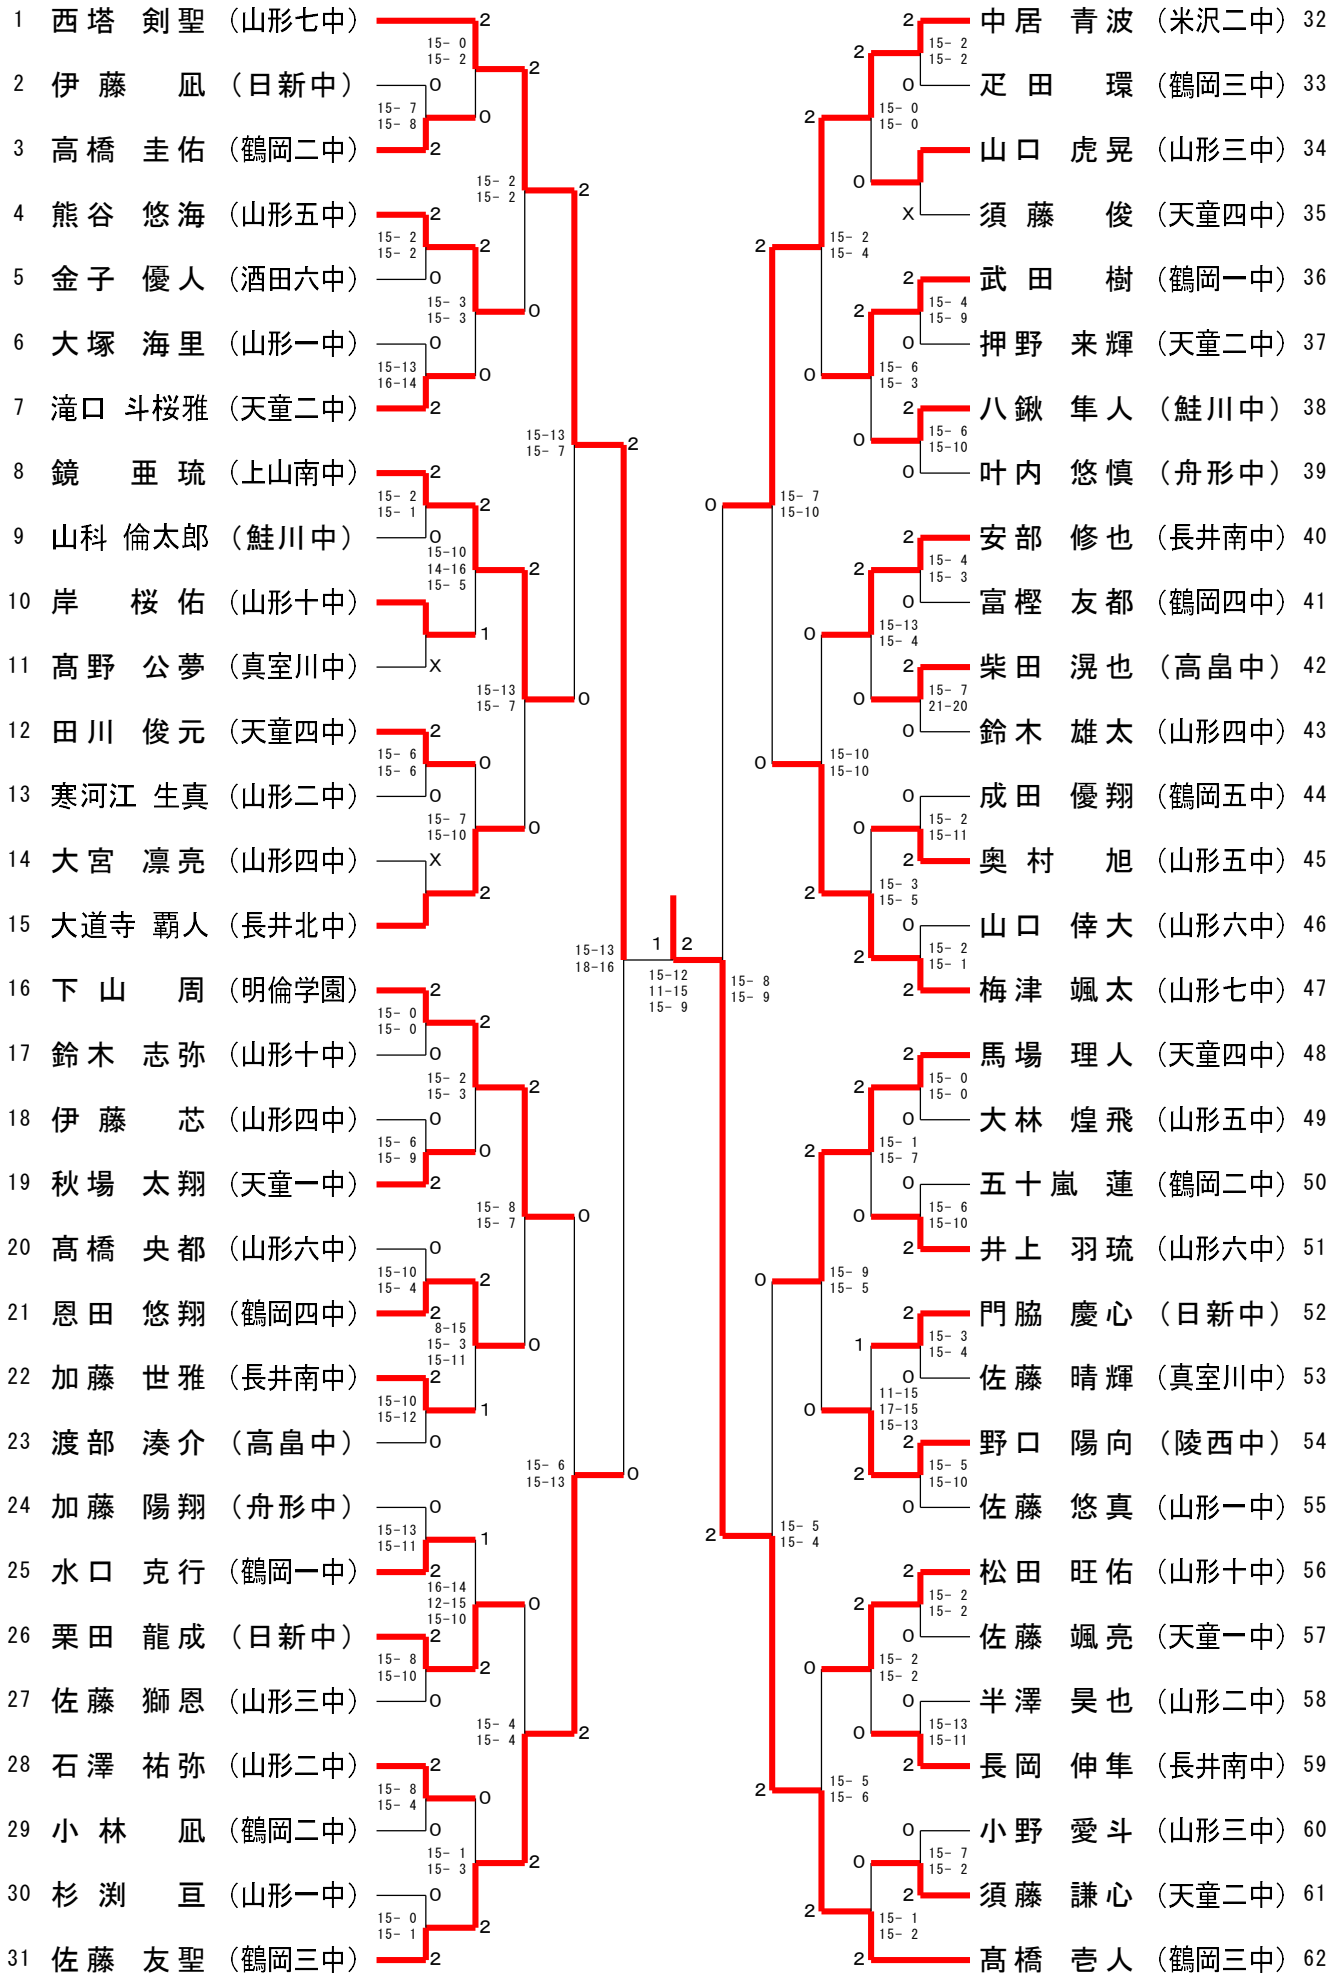

男子シングルス (BS)

男子ダブルス (BD)

1	野尻 朗礼 今田 丈太郎	(鮭川中)	2	伊藤 凜 小林 樹冠	(酒田三中)	19
2	半田 颯汰 甲谷 京祐	(山形十中)	2	佐藤 琉生 斎藤 由偉	(山形四中)	20
3	鮭延 明輝 河野 統真	(真室川中)	1	荒木 翔琉 高嶋 琥	(鮭川中)	21
4	佐藤 煌晟 高橋 悠真	(酒田三中)	0	池田 大樹 渡部 宏祐	(山形六中)	22
5	安達 睦月 皆川 蓮	(山形二中)	2	布施 翔太 佐藤 怜汰	(山形七中)	23
6	佐藤 希 菅江 優志	(山形一中)	2	清野 希歩 長谷川 翔星	(天童四中)	24
7	安部 頼夢 菅原 陽輝	(鶴岡二中)	0	長谷川 幸吉 山下 偉月	(日新中)	25
8	白田 絢太郎 遠藤 康浩	(山形七中)	0	佐藤 滯音 横田 凌成	(山形五中)	26
9	菅井 琉惟 佐藤 綾音	(鶴岡一中)	2	青柳 快星 五十嵐 陽生	(鶴岡三中)	27
10	土屋 陽虎 高橋 大喜	(天童四中)	0	鈴木 昭太郎 青野 圭吾	(高畠中)	28
11	阿邊 明輝 須藤 空	(山形十中)	2	小野 康晴 長谷川 優翔	(山形四中)	29
12	紺野 碧生 東海林 煌也	(山形五中)	2	大川 優輝 佐藤 海音	(鶴岡二中)	30
13	渡邊 旭 伊藤 奏介	(舟形中)	0	榎本 碧 横川 仁飛	(山形一中)	31
14	梅津 颯 須貝 廉斗	(山形四中)	2	佐藤 直翔 佐藤 有絃	(真室川中)	32
15	齋藤 陽斗 星 柊吾	(高畠中)	0	青木 橙一 尾関 智晃	(山形十中)	33
16	佐藤 颯大 渡部 翔太	(山形二中)	0	佐藤 一輝 高谷 飛呂	(山形六中)	34
17	茂木 悠斗 富樫 映太	(鶴岡二中)	2	大竹 風雅 堀 樹生	(天童四中)	35
18	松田 大和 佐藤 碧	(山形六中)	2	竹田 誓士 山川 翔	(山形二中)	36