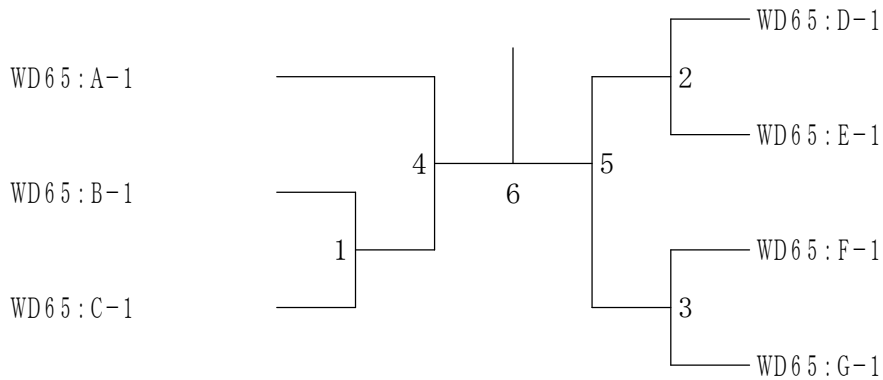

65歳以上女子ダブルス Aブロック	津松	田村	大手	友塚	齋柏	藤原	青井	木坂	勝敗	順位
津田 純子 (レインボー・神奈川県) 松村 美智子 (若草会・東京都)			5	3	1					
大友 真理子 (マリゴールド・山形県) 手塚 さよ子	5			2	4					
齋藤 雅子 (BC Grand Cru・福岡県) 柏原 明子	3	2			6					
青木 薫 (みとクラブ・茨城県) 井坂 あけみ	1	4	6							

65歳以上女子ダブルス Bブロック	山石	本崎	藤小	原室	上遠野	鈴木	木口	勝敗	順位
山本 公子 (C-Yell・宮城県) 石崎 恭子			5	3	1				
藤原 美佐子 (茨城・茨城県) 小室 光子	5			2	4				
上遠野 京子 (いわきレディース・福島県) 渡辺 コウ	3	2			6				
鈴木 三重子 (くらら・福島県) 石口 かなえ	1	4	6						

65歳以上女子ダブルス Cブロック	秋小	山濱	粕長	谷山	前高	田田	勝敗	順位
秋山 都美子 (コスモス・新潟) 小濱 一美			3	1				
粕谷 美津子 (ひまわり・茨城県) 長山 美代子 (ひまわり・栃木県)	3			2				
前田 保子 (SHUTTLE ACTIVE・福島県) 高田 みゆき	1	2						

65歳以上女子ダブルス Dブロック	石垣	岡	水小	上沼	松染	崎谷	勝敗	順位
石垣 節子 (A one・宮城県) 岡 裕子 (ぼどろ・宮城県)			3	1				
水上 晴美 (競艇バドミントンクラブ・山形県) 小沼 由美子	3			2				
松崎 厚子 (chiba_ベルギンク・千葉県) 染谷 和子 (chiba_競子コスモス・千葉県)	1	2						

65歳以上女子ダブルス Eブロック	森遠	山藤	和田	田川	増石	川井	勝敗	順位
森山 緑 (チェリーズ・山形県) 遠藤 恵美子			3	1				
和田 恵子 (いわきレディース・福島県) 山川 美佐江	3			2				
増川 美子 (県体エース・栃木県) 石井 日出子	1	2						

65歳以上女子ダブルス Fブロック	宍戸	小野寺	澤高	野橋	高木	木山	勝敗	順位
宍戸 順子 (茨城・茨城県) 小野寺 正子 (気仙沼・宮城県)			3	1				
澤野 寿美子 (ハイクリア・新潟) 高橋 久美子	3			2				
高木 好子 (総合ワイワイサークル・東京都) 米山 千鶴子	1	2						

65歳以上女子ダブルス 1位トーナメント