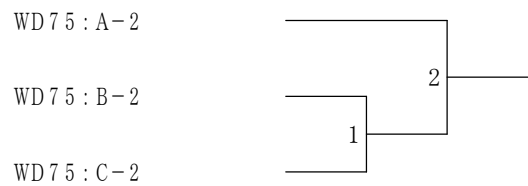

75~80歳以上女子ダブルス 1位トーナメント

75~80歳以上女子ダブルス Bブロック	米宮本 米口 順子 (若草会・東京都) 宮本 容子 (三鷹ロビンス・東京都)	太田 千葉 末子 (フェニックスI・宮城県) 千葉 厚子	坂下 須藤 靖子 (札幌パール・北海道) 須藤 澄子 (マリールード・山形県)	下藤 勝 1 敗 1	順位
		3	1		
	3		2		
	1	2			

75~80歳以上女子ダブルス 2位トーナメント