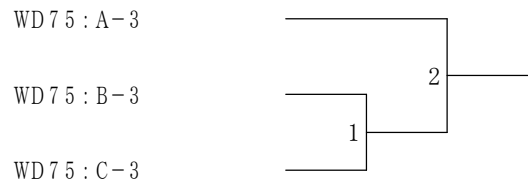

75~80歳以上女子ダブルス 3位トーナメント