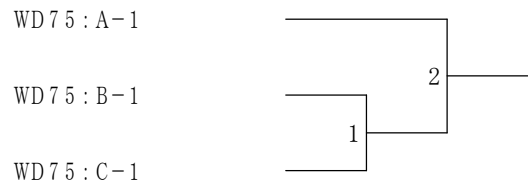

75~80歳以上女子ダブルス 1位トーナメント

75~80歳以上女子ダブルス Bブロック	米宮本 米口 順子 (若草会・東京都) 宮本 容子 (三鷹ロビンス・東京都)	太田 千葉 末子 (フェニックスI・宮城県) 千葉 厚子	坂下 須藤 靖子 (札幌パール・北海道) 須藤 澄子 (マリールード・山形県)	下藤 勝 1 敗 1	順位
		3	1		
	3		2		
	1	2			

75~80歳以上女子ダブルス 2位トーナメント