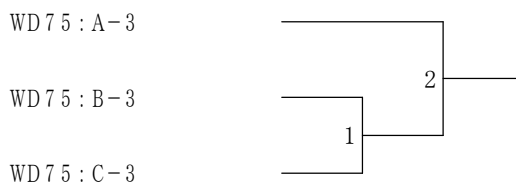

75~80歳以上女子ダブルス 3位トーナメント