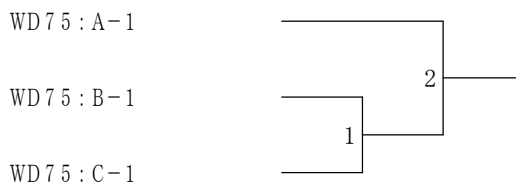

75~80歳以上女子ダブルス 1位トーナメント

75~80歳以上女子ダブルス Bブロック	米宮 口本	太田 千	坂下 須藤	勝敗	順位
米宮 順子 (若草会・東京都) 宮本 容子 (三鷹ロビンス・東京都)		3	1		
太田 末子 (フェニックスI・宮城県) 千葉 厚子	3		2		
坂下 靖子 (札幌パール・北海道) 須藤 澄子 (マリールード・山形県)	1	2			

75~80歳以上女子ダブルス 2位トーナメント