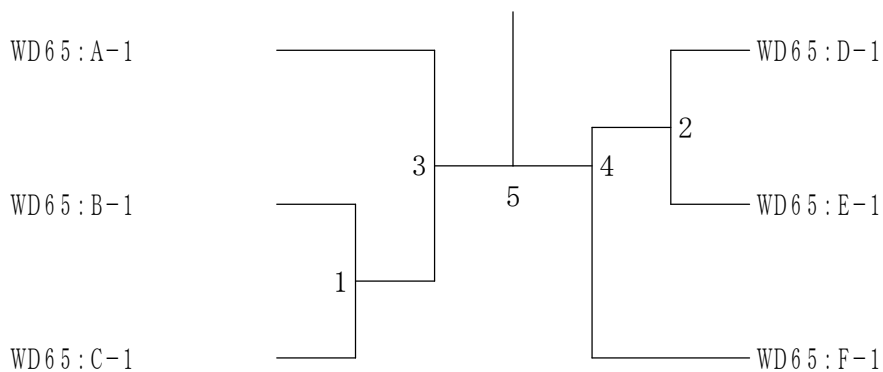

65歳以上女子ダブルス Aブロック	津松	田村	大手	友塚	齋柏	藤原	青井	木坂	勝敗	順位
津田 純子 (レインボー・神奈川県) 松村 美智子 (若草会・東京都)			5	3	1					
大友 真理子 (マリゴールド・山形県) 手塚 さよ子	5			2	4					
齋藤 雅子 (BC Grand Cru・福岡県) 柏原 明子	3	2			6					
青木 薫 (みとクラブ・茨城県) 井坂 あけみ	1	4	6							

65歳以上女子ダブルス Bブロック	山石	本崎	藤小	原室	上遠野	鈴木	木口	勝敗	順位
山本 公子 (C-Yell・宮城県) 石崎 恭子			5	3	1				
藤原 美佐子 (茨城・茨城県) 小室 光子	5			2	4				
上遠野 京子 (いわきレディース・福島県) 渡辺 コウ	3	2			6				
鈴木 三重子 (くらら・福島県) 石口 かなえ	1	4	6						

65歳以上女子ダブルス Cブロック	秋小	山濱	粕長	谷山	前高	田田	勝敗	順位
秋山 都美子 (コスモス・新潟) 小濱 一美			3	1				
粕谷 美津子 (ひまわり・茨城県) 長山 美代子 (ひまわり・栃木県)	3			2				
前田 保子 (SHUTTLE ACTIVE・福島県) 高田 みゆき	1	2						

65歳以上女子ダブルス Dブロック	石垣	岡	水小	上沼	松染	崎谷	勝敗	順位
石垣 節子 (A one・宮城県) 岡 裕子 (ぼどろ・宮城県)			3	1				
水上 晴美 (競艇バドミントンクラブ・山形県) 小沼 由美子	3			2				
松崎 厚子 (chiba_ベルキータ・千葉県) 染谷 和子 (chiba_競子コスモス・千葉県)	1	2						

65歳以上女子ダブルス Eブロック	森遠	山藤	和田	田川	増石	川井	勝敗	順位
森山 緑 (チェリーズ・山形県) 遠藤 恵美子			3	1				
和田 恵子 (いわきレディース・福島県) 山川 美佐江	3			2				
増川 美子 (県体エース・栃木県) 石井 日出子	1	2						

65歳以上女子ダブルス Fブロック	宍戸	小野寺	澤高	野橋	高木	木山	勝敗	順位
宍戸 順子 (茨城・茨城県) 小野寺 正子 (気仙沼・宮城県)			3	1				
澤野 寿美子 (ハイクリア・新潟) 高橋 久美子	3			2				
高木 好子 (総合ワイワイサークル・東京都) 米山 千鶴子	1	2						

65歳以上女子ダブルス 1位トーナメント