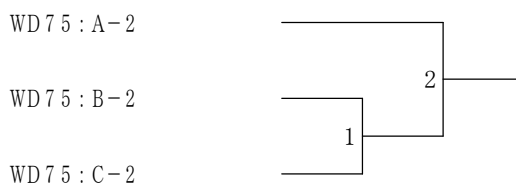

75~80歳以上女子ダブルス 1位トーナメント

75~80歳以上女子ダブルス Bブロック	米宮 口本	太田 千	坂下 須藤	勝敗	順位
米宮 順子 (若草会・東京都) 宮本 容子 (三鷹ロビンス・東京都)		3	1		
太田 末子 (フェニックスI・宮城県) 千葉 厚子	3		2		
坂下 靖子 (札幌パール・北海道) 須藤 澄子 (マリールード・山形県)	1	2			

75~80歳以上女子ダブルス 2位トーナメント